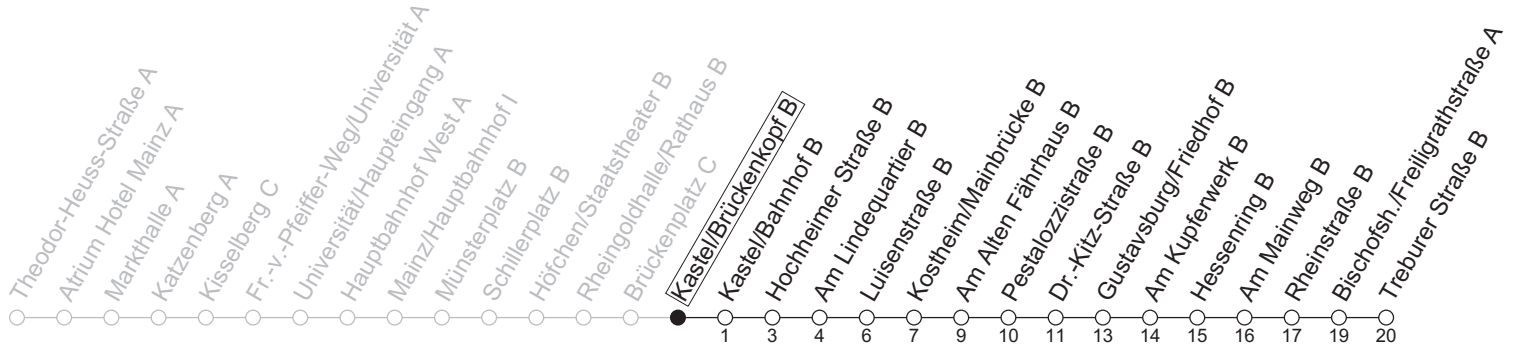

58

Kastel/Brückenkopf B

→ Bischofsheim/Treburer Straße B

	Montag-Freitag	Samstag
6	36	
7	06 _{IGS} 36 _{IGS}	
8	06 36	
9	06 36	07 36
10	06 36	06 36
11	06 36	06 36
12	06 36	06 36
13	06 36	06 36
14	06 36	06 36
15	06 36	06 36
16	06 36	06 36
17	06 36	06 36
18	06 36	06 36
19	06 36	
20	06	

IGS: An Schultagen bis IGS Mainspitze

gültig ab: 13.04.2026

Ferien RLP: 20.12.25-07.01.26 / 16.-17.02. / 28.03.-12.04. / 15.05. / 05.06. / 27.06.-09.08. / 03.10.-18.10.26

Weitere Informationen im Verkehrs-Center Mainz (Tel. 0 61 31 - 12 77 77) und www.mainzer-mobilitaet.de