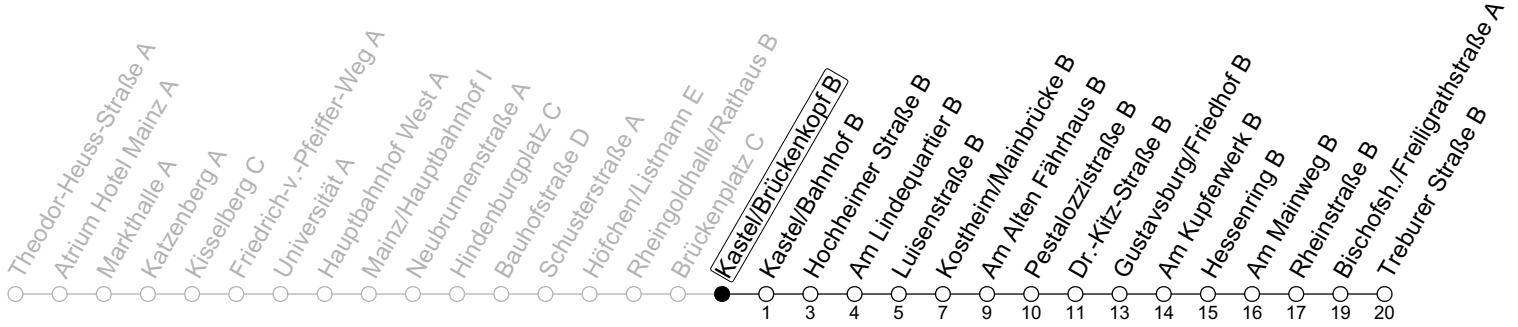

## Kastel/Brückenkopf B

→ Bischofsheim/Treburer Straße B

### ÖPNV-Sperrung Münsterplatz ab 5.3.

🕒	Montag-Freitag	Samstag
6	37	
7	07 <sub>t</sub> 37 <sub>t</sub>	
8	07 37	
9	07 37	07 37
10	07 37	07 37
11	07 37	07 37
12	07 37	07 37
13	07 37	07 37
14	07 37	07 37
15	07 37	07 37
16	07 37	07 37
17	07 37	07 37
18	07 37	07 37
19	07 37	
20	07	

t: An Schultagen in Hessen ab Treburer Straße weiter bis IGS Mainspitze

gültig ab: 05.03.2025

Ferien RLP: 21.12.24-08.01.25 / 12.04.-25.04. / 05.07.-17.08. / 11.10.-26.10.25

Weitere Informationen im Verkehrs-Center Mainz (Tel. 0 61 31 - 12 77 77) und [www.mainzer-mobilitaet.de](http://www.mainzer-mobilitaet.de)