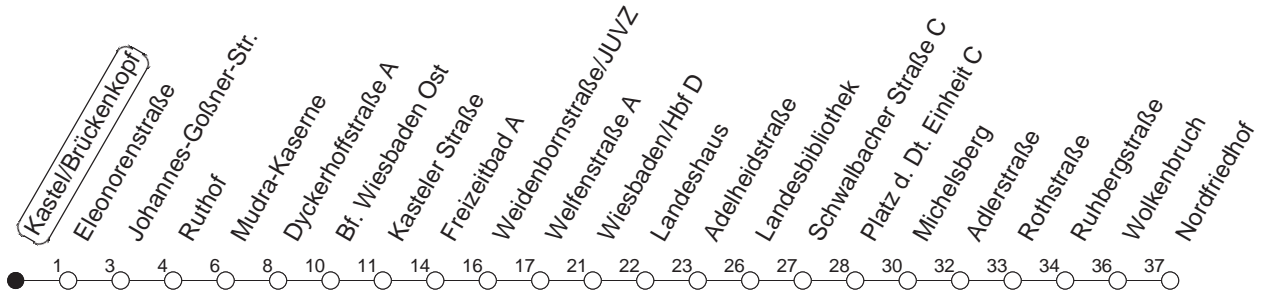

6

Kastel/Brückenkopf

BUS

→ Wiesbaden/Nordfriedhof

| 🕒 | Mo.-Fr. (ganzjährig) | | | | | Samstag | | | | | Sonn-/Feiertag | | | |
|----|----------------------|------------------|------------------|------------------|----|---------|-----------------|----|----|----|----------------|----|----|----|
| 5 | 09 | 24 | 39 | 54 | | 09 | | | | | 09 | | | |
| 6 | 09 | 18 | 28 | 38 | 48 | 58 | 09 | 34 | | | 09 | 39 | | |
| 7 | 08 | 18 | 28 | 38 | 48 | 58 | 04 | 34 | 49 | | 09 | 39 | | |
| 8 | 08 | 18 | 28 | 38 | 48 | 58 | 04 | 19 | 34 | 49 | 09 | 34 | | |
| 9 | 08 | 18 | 28 | 38 | 48 | 58 | 04 | 17 | 32 | 47 | 04 | 34 | | |
| 10 | 08 | 18 | 28 | 38 | 48 | 58 | 02 | 17 | 32 | 47 | 04 | 34 | | |
| 11 | 08 | 18 | 28 | 38 | 48 | 58 | 02 | 17 | 32 | 47 | 04 | 34 | | |
| 12 | 08 | 18 | 28 | 38 | 48 | 58 | 02 | 17 | 32 | 47 | 04 | 34 | 49 | |
| 13 | 08 | 18 | 28 | 38 | 48 | 58 | 02 | 17 | 32 | 47 | 04 | 19 | 34 | 49 |
| 14 | 08 | 18 | 28 | 38 | 48 | 58 | 02 | 17 | 32 | 47 | 04 | 19 | 34 | 49 |
| 15 | 08 | 18 | 28 | 38 | 48 | 58 | 02 | 17 | 32 | 47 | 04 | 19 | 34 | 49 |
| 16 | 08 | 18 | 28 | 38 | 48 | 58 | 02 | 17 | 32 | 47 | 04 | 19 | 34 | 49 |
| 17 | 08 | 18 | 28 | 38 | 48 | 58 | 02 | 17 | 32 | 47 | 04 | 19 | 34 | 49 |
| 18 | 08 | 18 | 28 | 38 | 48 | 58 | 02 | 17 | 32 | 49 | 04 | 19 | 34 | 49 |
| 19 | 08 | 18 | 28 | 38 | 48 | 58 | 04 | 19 | 34 | 49 | 04 | 19 | 34 | 49 |
| 20 | 08 | 19 | 34 | 49 | | | 04 | 19 | 34 | 49 | 04 | 19 | 34 | |
| 21 | 04 | 19 | 34 | | | | 04 | 34 | | | 04 | 34 | | |
| 22 | 04 | 34 | | | | | 04 | 34 | | | 04 | 34 | | |
| 23 | 04 _{fn} | 07 _{md} | 34 _{fn} | 37 _{md} | | | 04 | 34 | | | 07 | 37 | | |
| 0 | 04 _{fn} | 07 _{md} | 34 _{fn} | 37 _{md} | | | 04 | 34 | | | 07 | 37 | | |
| 1 | 07 | 37 _{fn} | | | | | 07 | 37 | | | 07 | | | |
| 2 | 07 _{fn} | | | | | | 07 | | | | | | | |
| 3 | 07 _{fn} | | | | | | 07 | | | | | | | |
| 4 | 07 _{Pfn} | | | | | | 07 _P | | | | | | | |