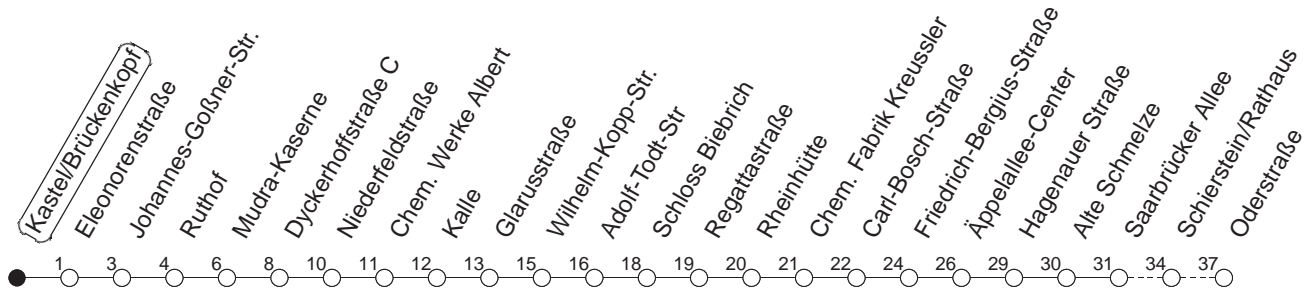

9

Kastel/Brückenkopf

BUS

→ WI-Schierstein/Oderstraße

🕒	Mo.-Fr. (Vorlesungstage der JGU)	Mo.-Fr. (vorlesungsfrei)	Samstag	Sonn-/Feiertag
4	53	53		
5	23 53	23 53	37	
6	22 43	22 43	22 52	
7	03 33	03 33	22 52	
8	03 33	03 33	22 52	
9	03 33	03 33	22 52	
10	03 33	03 33	23 53	22 _x 52 _x
11	03 33	03 33	23 53	22 _x 52 _x
12	03 33	03 33	23 53	22 _x 52 _x
13	03 33	03 33	23 53	22 _x 52 _x
14	03 33	03 33	23 53	22 _x 52 _x
15	03 33	03 33	23 53	22 _x 52 _x
16	03 33	03 33	23 53	22 _x 52 _x
17	03 33	03 33	23 53	22 _x 52 _x
18	03 33	03 33	23 53	22 _x 52 _x
19	03 33	03 33	22 52	22 _x 52 _x
20	03 33	03 33	22 52	22 _x 52 _x
21	12 52	12 52	22 52	22 _x 52 _x
22	22 52	22 52	22 52	22 _x 52 _x

x : nicht über Äppelallee-Center

gültig ab: 13.12.20

Vorlesungsfreie Zeiten der JGU: 21.12.20 - 03.01.21, 15.02. - 09.04.21, 19.07. - 15.10.21

Weitere Infos im Verkehrs Center Mainz (Tel. 0 61 31 - 12 77 77) und www.mainzer-mobilitaet.de