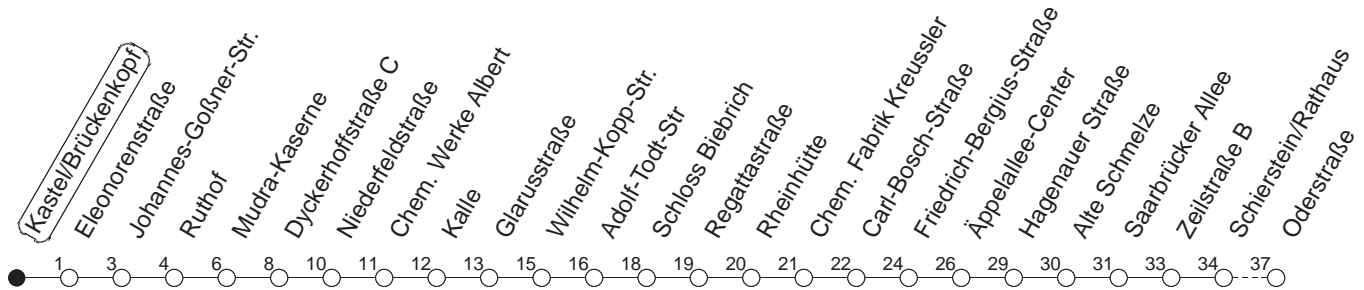

## Kastel/Brückenkopf

BUS

→ WI-Schierstein/Oderstraße

🕒	Mo.-Fr. (Vorlesungstage der JGU)	Mo.-Fr. (vorlesungsfrei)	Samstag	Sonn-/Feiertag
4	53	53		
5	23 53	23 53	37	
6	22 43	22 43	22 52	
7	03 33	03 33	22 52	
8	03 33	03 33	22 52	
9	03 33	03 33	22 52	
10	03 33	03 33	23 53	22 <sub>x</sub> 52 <sub>x</sub>
11	03 33	03 33	23 53	22 <sub>x</sub> 52 <sub>x</sub>
12	03 33	03 33	23 53	22 <sub>x</sub> 52 <sub>x</sub>
13	03 33	03 33	23 53	22 <sub>x</sub> 52 <sub>x</sub>
14	03 33	03 33	23 53	22 <sub>x</sub> 52 <sub>x</sub>
15	03 33	03 33	23 53	22 <sub>x</sub> 52 <sub>x</sub>
16	03 33	03 33	23 53	22 <sub>x</sub> 52 <sub>x</sub>
17	03 33	03 33	23 53	22 <sub>x</sub> 52 <sub>x</sub>
18	03 33	03 33	23 53	22 <sub>x</sub> 52 <sub>x</sub>
19	03 33	03 33	22 52	22 <sub>x</sub> 52 <sub>x</sub>
20	03 33	03 33	22 52	22 <sub>x</sub> 52 <sub>x</sub>
21	12 52	12 52	22 52	22 <sub>x</sub> 52 <sub>x</sub>
22	22 52	22 52	22 52	22 <sub>x</sub> 52 <sub>x</sub>

x : nicht über Äppelallee-Center

gültig ab: 01.04.22

Vorlesungsfreie Zeiten der JGU: 07.02. - 16.04. / 25.07. - 21.10.22

Weitere Infos im Verkehrs Center Mainz (Tel. 0 61 31 - 12 77 77) und [www.mainzer-mobilitaet.de](http://www.mainzer-mobilitaet.de)