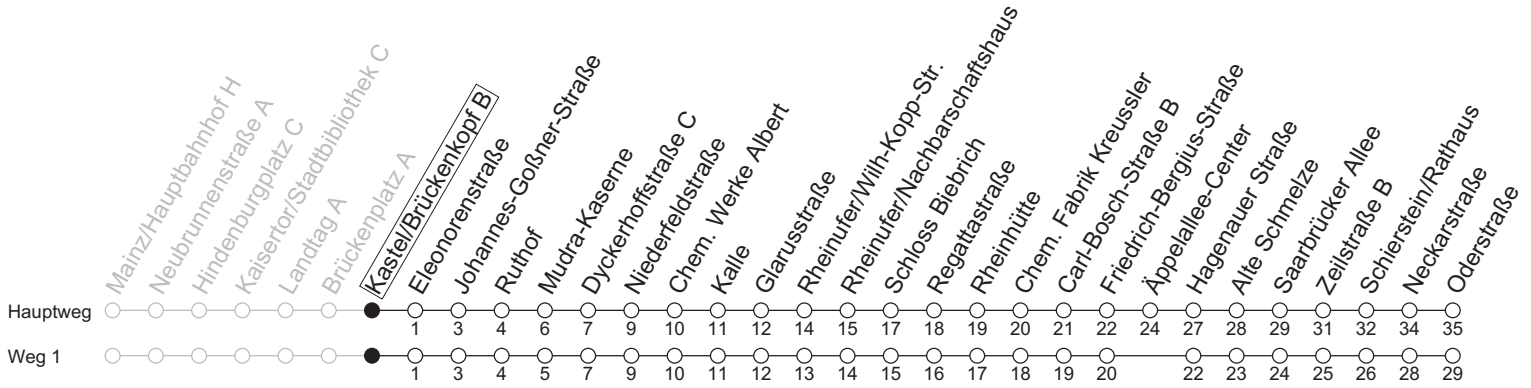

9

Kastel/Brückenkopf B

→ WI-Schierstein/Oderstraße

	Montag-Freitag	Samstag	Sonn-/Feiertag
4	53		
5	23 53	37	
6	22 43	23 53	
7	03 33	23 53	
8	03 33	22 52	
9	03 33	22 52	
10	03 33	23 53	23 ₁ 53 ₁
11	03 33	23 53	23 ₁ 53 ₁
12	03 33	23 53	23 ₁ 53 ₁
13	03 33	23 53	23 ₁ 53 ₁
14	03 33	23 53	23 ₁ 53 ₁
15	03 33	23 53	23 ₁ 53 ₁
16	03 33	23 53	23 ₁ 53 ₁
17	03 33	23 53	23 ₁ 53 ₁
18	03 33	23 53	23 ₁ 53 ₁
19	03 33	22 52	23 ₁ 53 ₁
20	03 33	22 52	23 ₁ 53 ₁
21	12 52	22 52	23 ₁ 53 ₁
22	22 52	22 52	23 ₁ 53 ₁

1 : fährt Weg 1

gültig ab: 13.04.2026

Weitere Informationen im Verkehrs-Center Mainz (Tel. 0 61 31 - 12 77 77) und www.mainzer-mobilitaet.de