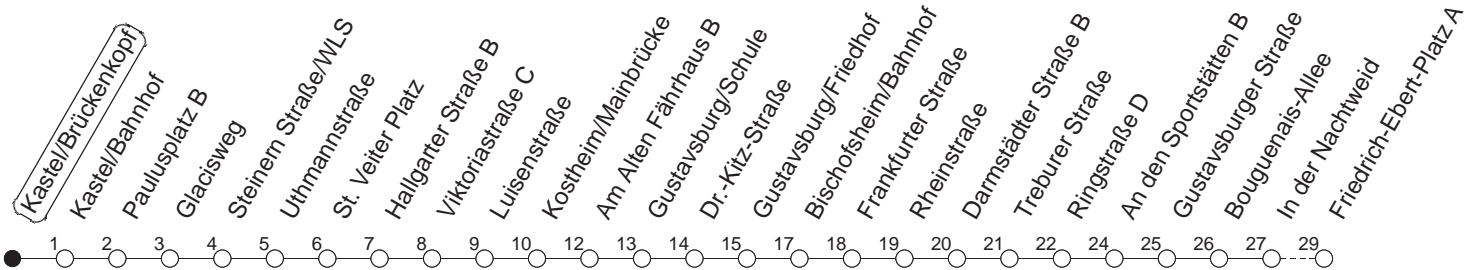

91

Kastel/Brückenkopf

BUS

→ Ginsheim/
Friedrich-Ebert-Platz

🕒	Nächte auf Mo.-Fr.	Nächte auf Sa.	Nächte auf Sonn-/Feiertage	Besondere Feiertage*
23	09 39			09 39
0	09			09
1	09	09 39	09 39	09
2		09	09	09
3		09	09	09
4		09	09	09
5		09	09	09
6		09	09	09
7			09	09 _{So}
8			09	09 _{So}

So : Nicht an Samstagmorgen

gültig ab: 13.12.20

* Nächte 25. auf 26. u. 26. auf 27.12.; 01. auf 02.01.; Karfreitag auf -samstag; Ostersonntag auf -montag; 01. auf 02.05; Pfingstsonntag auf -montag

Weitere Infos im Verkehrs Center Mainz (Tel. 0 61 31 - 12 77 77) und www.mainzer-mobilitaet.de