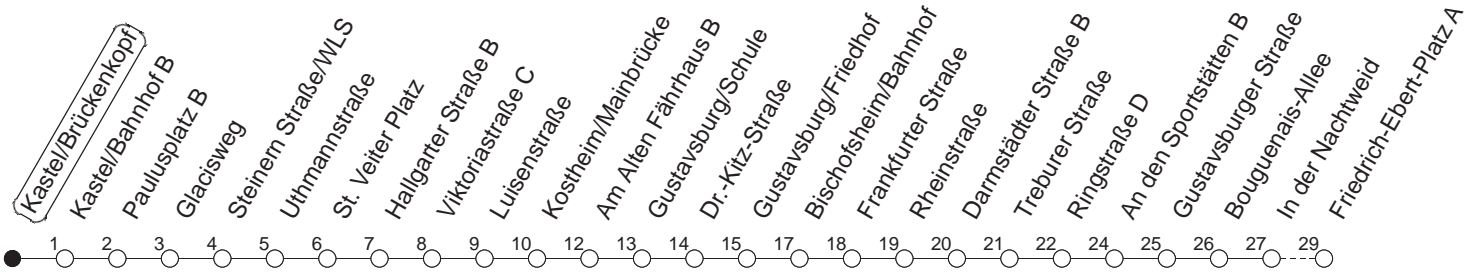

91

Kastel/Brückenkopf

BUS

→ Ginsheim/
Friedrich-Ebert-Platz

🕒	Nächte auf Mo.-Fr.	Nächte auf Sa.	Nächte auf Sonn-/Feiertage	Besondere Feiertage*
23	09 39			09 39
0	09			09
1	09	09 39	09 39	09
2		09	09	09
3		09	09	09
4		09	09	09
5		09	09	09
6		09	09	09
7			09	09 _n
8			09	09 _n

_n : Nicht am Morgen des Karsamstags

gültig ab: 01.04.22

* Diese Spalte gilt in den Nächten Karfreitag auf Karsamstag; Ostersonntag auf Ostermontag; Pfingstsonntag auf Pfingstmontag; 02. auf 03.10.22.

Weitere Infos im Verkehrs Center Mainz (Tel. 0 61 31 - 12 77 77) und www.mainzer-mobilitaet.de