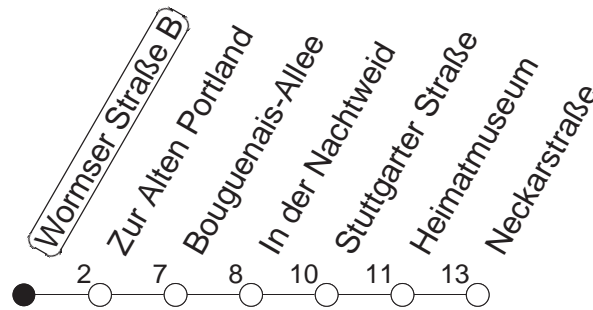

60

Wormser Straße B

BUS

→ Ginsheim/Neckarstraße

🕒	Mo.-Fr. (Schule)		Mo.-Fr. (Ferien)		Samstag		Sonn-/Feiertag		
4	03		03		03		03		
5	29	59	29	59					
6	29		29		42				
7	05	35	05	35	12	42			
8	05	35	05	35	12	42	40		
9	05	35	05	35	05	35	42		
10	05	35	05	35	05	35	42		
11	05	35	05	35	05	35	42		
12	05	35	05	35	05	35	12	42	
13	05	35	05	35	05	35	12	42	
14	05	35	05	35	05	35	12	42	
15	05	35	05	35	05	35	12	42	
16	05	23	35	05	35	05	35	12	42
17	05	35		05	35	05	35	12	42
18	05	35		05	35	05	35	12	42
19	05	35		05	35	12	42	12	42
20	05	42		05	42	12	42	12	42
21	12	42		12	42	12	42	12	42
22	12	42		12	42	12	42	12	42
23	12 _{fn}	42 _{fn}		12 _{fn}	42 _{fn}	12	42		
0	12 _{fn}			12 _{fn}		12			

fn : Nur Nacht Freitag auf Samstag und Nacht vor Feiertag auf den Feiertag

gültig ab: 01.04.22

Ferien in Rheinland-Pfalz: 11.04. - 22.04. / 27.05. / 17.06. / 25.07. - 02.09. / 17.10. - 31.10.22.

Weitere Infos im Verkehrs Center Mainz (Tel. 0 61 31 - 12 77 77) und www.mainzer-mobilitaet.de