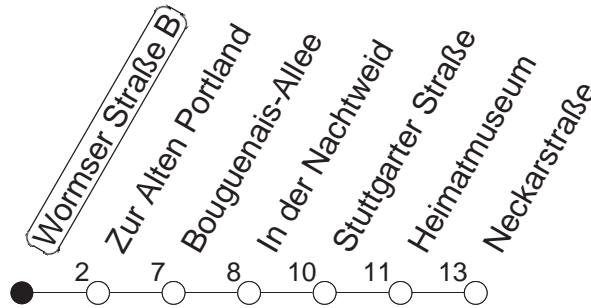

# 60

## Wormser Straße B

BUS

→ Ginsheim/Neckarstraße

🕒	Mo.-Fr. (Schule)	Mo.-Fr. (Ferien)	Samstag	Sonn-/Feiertag
4	09 <sub>F</sub>	09 <sub>F</sub>	09 <sub>F</sub>	09 <sub>F</sub>
5	30	30		
6	00 29	00 29	42	
7	05 35	05 35	12 42	
8	05 35	05 35	12 42	41
9	05 35	05 35	05 35	42
10	05 35	05 35	05 35	42
11	05 35	05 35	05 35	42
12	05 35	05 35	05 35	12 42
13	05 35	05 35	05 35	12 42
14	05 35	05 35	05 35	12 42
15	05 35	05 35	05 35	12 42
16	05 25 35	05 35	05 35	12 42
17	05 35	05 35	05 35	12 42
18	05 35	05 35	05 35	12 42
19	05 35	05 35	12 42	12 42
20	05 42	05 42	12 42	12 42
21	12 42	12 42	12 42	12 42
22	12 42	12 42	12 42	12 42
23	12 <sub>fn</sub> 42 <sub>fn</sub>	12 <sub>fn</sub> 42 <sub>fn</sub>	12 42	
0	12 <sub>fn</sub>	12 <sub>fn</sub>	12	

F : Nur bis Stuttgarter Straße / Friedrich-Ebert-Platz

fn : Nur Nacht Freitag auf Samstag und Nacht vor Feiertag auf den Feiertag

gültig ab: 13.12.20

Ferien in RLP: 21.12.20-06.01.21 / 29.03.-06.04. / 25.05.-02.06. / 19.07.-27.08. / 11.10.-22.10.21.