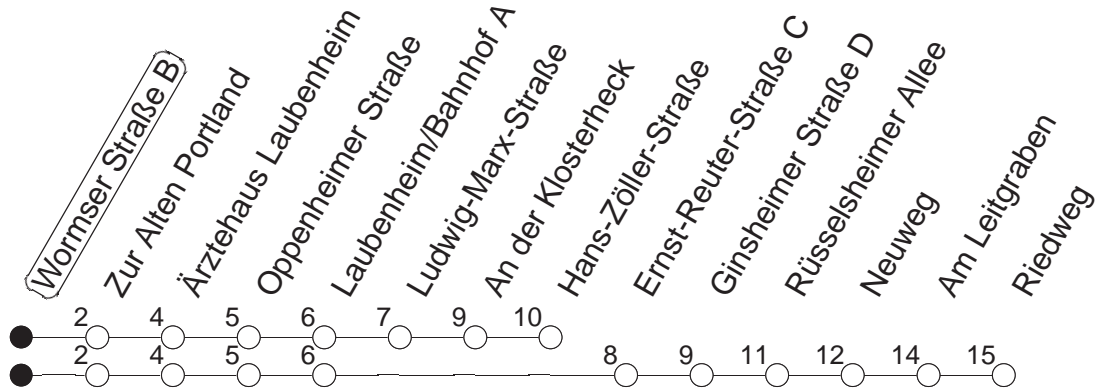

61

Wormser Straße B

BUS

→ Laubenheim

🕒	Mo.-Fr. (Schule)	Mo.-Fr. (Ferien)	Samstag	Sonn-/Feiertag
5	15 _R 45 _R	15 _R 45 _R		
6	15 _R 42 _Z 57 _R	15 _R 42 _Z 57 _R	57 _R	
7	12 _Z 42 _Z 57 _R	12 _Z 27 _R 42 _Z 57 _R	27 _R 57 _R	
8	12 _Z 27 _R 42 _Z 57 _R	12 _Z 27 _R 42 _Z 57 _R	27 _R 57 _R	
9	12 _Z 27 _R 42 _Z 57 _R	12 _Z 27 _R 42 _Z 57 _R	12 _Z 27 _R 42 _Z 57 _R	11 _R
10	12 _Z 27 _R 42 _Z 57 _R	12 _Z 27 _R 42 _Z 57 _R	12 _Z 27 _R 42 _Z 57 _R	12 _R
11	12 _Z 27 _R 42 _Z 57 _R	12 _Z 27 _R 42 _Z 57 _R	12 _Z 27 _R 42 _Z 57 _R	12 _R 57 _R
12	12 _Z 27 _R 42 _Z 57 _R	12 _Z 27 _R 42 _Z 57 _R	12 _Z 27 _R 42 _Z 57 _R	27 _R 57 _R
13	12 _Z 27 _R 42 _Z 57 _R	12 _Z 27 _R 42 _Z 57 _R	12 _Z 27 _R 42 _Z 57 _R	27 _R 57 _R
14	12 _Z 27 _R 42 _Z 57 _R	12 _Z 27 _R 42 _Z 57 _R	12 _Z 27 _R 42 _Z 57 _R	27 _R 57 _R
15	12 _Z 27 _R 42 _Z 57 _R	12 _Z 27 _R 42 _Z 57 _R	12 _Z 27 _R 42 _Z 57 _R	27 _R 57 _R
16	12 _Z 27 _R 42 _Z 57 _R	12 _Z 27 _R 42 _Z 57 _R	12 _Z 27 _R 42 _Z 58 _R	27 _R 57 _R
17	12 _Z 27 _R 42 _Z 57 _R	12 _Z 27 _R 42 _Z 57 _R	12 _Z 27 _R 42 _Z 57 _R	27 _R 57 _R
18	12 _Z 27 _R 42 _Z 57 _R	12 _Z 27 _R 42 _Z 57 _R	12 _Z 27 _R 42 _Z 57 _R	27 _R 57 _R
19	12 _Z 27 _R 42 _Z 57 _R	12 _Z 27 _R 42 _Z 57 _R	27 _R 57 _R	27 _R 57 _R
20	12 _Z 27 _R 57 _R	12 _Z 27 _R 57 _R	27 _R 57 _R	27 _R 57 _R
21	27 _R 57 _R	27 _R 57 _R	27 _R 57 _R	27 _R 57 _R
22	27 _R 57 _R	27 _R 57 _R	27 _R 57 _R	27 _R 57 _R
23	27 _{Rfn} 57 _{Rfn}	27 _{Rfn} 57 _{Rfn}	27 _R 57 _R	
0	27 _{Rfn} 57 _{Rfn}	27 _{Rfn} 57 _{Rfn}	27 _R 57 _R	

R : Nach Laubenheim/Riedweg

Z : Nach Laubenheim/Hans-Zöller-Straße

fn : Nur Nacht Freitag auf Samstag und Nacht vor Feiertag auf den Feiertag

gültig ab: 13.12.20

Ferien in RLP: 21.12.20-06.01.21 / 29.03.-06.04. / 25.05.-02.06. / 19.07.-27.08. / 11.10.-22.10.21.