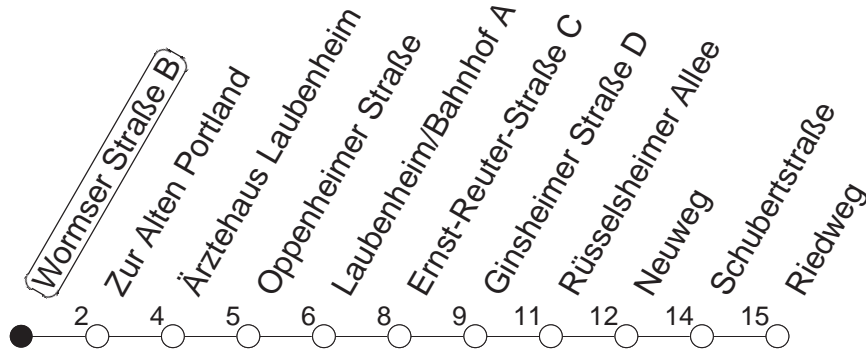

80

Wormser Straße B

BUS

→ Laubenheim/Riedweg

🕒	Mo.-Fr. (Schule)		Mo.-Fr. (Ferien)		Samstag		Sonn-/Feiertag	
5	14	44	14	44				
6	14	57	14	57	57			
7	57		27	57	27	57		
8	27	57	27	57	27	57		
9	27	57	27	57	27	57	10	
10	27	57	27	57	27	57	12	
11	27	57	27	57	27	57	12	57
12	27	57	27	57	27	57	27	57
13	27	57	27	57	27	57	27	57
14	27	57	27	57	27	57	27	57
15	27	57	27	57	27	57	27	57
16	27	57	27	57	27	57	27	57
17	27	57	27	57	27	57	27	57
18	27	57	27	57	27	57	27	57
19	27	57	27	57	27	57	27	57
20	27	57	27	57	27	57	27	57
21	27	57	27	57	27	57	27	57
22	27	57	27	57	27	57	27	57
23	27 _{fn}	57 _{fn}	27 _{fn}	57 _{fn}	27	57		
0	25 _{fn}	55 _{fn}	25 _{fn}	55 _{fn}	25	55		

fn : Nur Nacht Freitag auf Samstag und Nacht vor Feiertag auf den Feiertag

gültig ab: 01.04.22

Ferien in Rheinland-Pfalz: 11.04. - 22.04. / 27.05. / 17.06. / 25.07. - 02.09. / 17.10. - 31.10.22.

Weitere Infos im Verkehrs Center Mainz (Tel. 0 61 31 - 12 77 77) und www.mainzer-mobilitaet.de