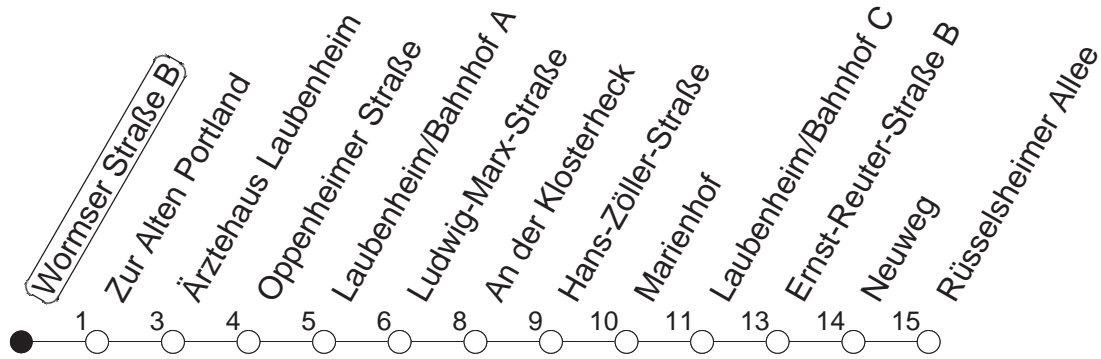

90

Wormser Straße B

BUS

→ Laubenheim/Rüsselsheimer Allee

🕒	Nächte auf Mo.-Fr.		Nächte auf Sa.		Nächte auf Sonn-/Feiertage		Besondere Feiertage*	
23	13	43					13	43
0	13						13	
1	13		13	43	13	43	16	
2			13		13		16	
3			13		13		13	
4			13		13		13	
5			13		13		13	
6			13		13		13	
7					13		13 _n	
8					13		13 _n	

_n : Nicht am Morgen des Karsamstags

gültig ab: 01.04.22

* Diese Spalte gilt in den Nächten Karfreitag auf Karsamstag; Ostersonntag auf Ostermontag; Pfingstsonntag auf Pfingstmontag; 02. auf 03.10.22.

Weitere Infos im Verkehrs Center Mainz (Tel. 0 61 31 - 12 77 77) und www.mainzer-mobilitaet.de