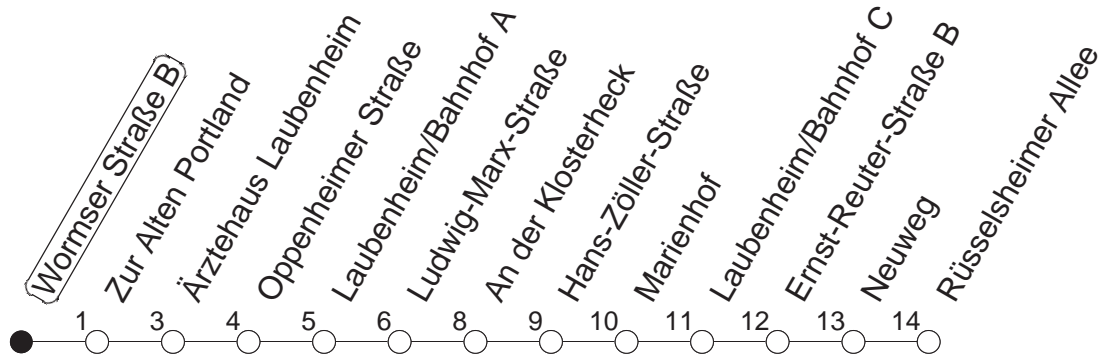

# 90

## Wormser Straße B

BUS

→ Laubenheim/Rüsselsheimer Allee

🕒	Nächte auf Mo.-Fr.	Nächte auf Sa.	Nächte auf Sonn-/Feiertage	Besondere Feiertage*
<b>23</b>	14 44			14 44
<b>0</b>	14			14
<b>1</b>	14	14 44	14 44	14
<b>2</b>		14	14	14
<b>3</b>		15	15	14
<b>4</b>		14	14	14
<b>5</b>		14	14	14
<b>6</b>		14	14	14
<b>7</b>			14	14 <sub>so</sub>
<b>8</b>			14	14 <sub>so</sub>