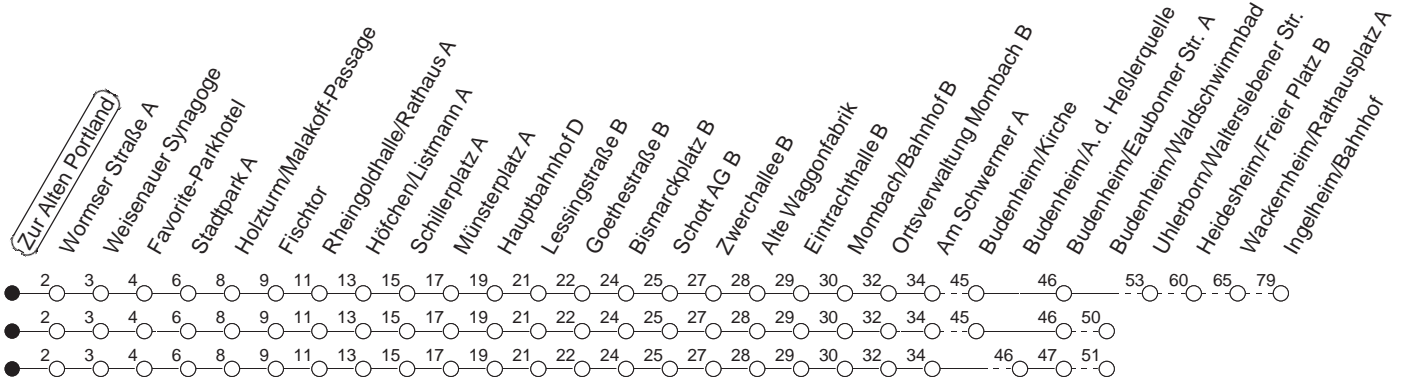

80

Zur Alten Portland

BUS

→ Ingelheim/Bahnhof

🕒	Mo.-Fr. (Schule)	Mo.-Fr. (Ferien)	Samstag	Sonn-/Feiertag
4	55	55		
5	25	25		
6	01 31	01 _{Wq} 31	29 _B 59 _M	
7	01 _{Wq} 21 _x 31	01 _{Wq} 31	29 _{Wk} 59 _{Wq}	
8	01 _{Wq} 31	01 _{Wq} 31	29 _{Wk} 59 _{Wq}	44 _{Wk}
9	01 _{Wq} 31	01 _{Wq} 31	31 _{Wk}	44 _M
10	01 _{Wq} 31	01 _{Wq} 31	01 _{Wq} 31 _{Wk}	29 _M 59 _{Wk}
11	01 _{Wq} 31	01 _{Wq} 31	01 _{Wq} 31 _{Wk}	29 _M 59 _{Wk}
12	01 _{Wq} 31	01 _{Wq} 31	01 _{Wq} 31 _{Wk}	29 _M 59 _{Wk}
13	01 _{Wq} 31	01 _{Wq} 31	01 _{Wq} 31 _{Wk}	29 _M 59 _{Wk}
14	01 _{Wq} 31	01 _{Wq} 31	01 _{Wq} 31 _{Wk}	29 _M 59 _{Wk}
15	01 _{Wq} 31	01 _{Wq} 31	01 _{Wq} 31 _{Wk}	29 _M 59 _{Wk}
16	01 _{Wq} 31	01 _{Wq} 31	01 _{Wq} 31 _{Wk}	29 _M 59 _{Wk}
17	01 _{Wq} 31	01 _{Wq} 31	01 _{Wq} 31 _{Wk}	29 _M 59 _{Wk}
18	01 _{Wq} 31	01 _{Wq} 31	01 _{Wq} 31 _{Wk} 59 _{Wk}	29 _M 59 _{Wk}
19	01 _{Wq} 31	01 _{Wq} 31	29 _M 59 _{Wk}	29 _M 59 _{Wk}
20	01 _{Wq} 29 _M 59 _{Wk}	01 _{Wq} 29 _M 59 _{Wk}	29 _M 59 _{Wk}	29 _M 59 _{Wk}
21	29 _B 59 _{Wk}	29 _B 59 _{Wk}	29 _B 59 _{Wk}	29 _B 59 _{Wk}
22	29 _{Bfn} 54 _{Wkmd} 59 _{Wkfn}	29 _{Bfn} 54 _{Wkmd} 59 _{Wkfn}	29 _B 59 _{Wk}	54 _{Wk}
23	29 _{Bfn} 59 _{Wkfn}	29 _{Bfn} 59 _{Wkfn}	29 _B 59 _{Wk}	
0	54 _{Wkfn}	54 _{Wkfn}	54 _{Wk}	
1				
2	25 _{fn}	25 _{fn}	25	

W_q : Nach Budenheim/Waldschwimmbad, über Budenheim/An der Heßlerquelle
 x : Ab Stadtpark über Altstadt/Holzturn - Pfaffengasse - Höfchen - Hindenburgplatz bis Hauptbahnhof
 M : Nur bis Mombach/Waldfriedhof
 W_k : Nach Budenheim/Waldschwimmbad, über Budenheim/Kirche

B : Nur bis Bismarckplatz
 fn : Nur Nacht Freitag auf Samstag und Nacht vor Feiertag auf den Feiertag
 md : Nur Montag - Donnerstag, nicht in den Nächten vor Feiertagen

gültig ab: 01.04.22

Ferien in Rheinland-Pfalz: 11.04. - 22.04. / 27.05. / 17.06. / 25.07. - 02.09. / 17.10. - 31.10.22.