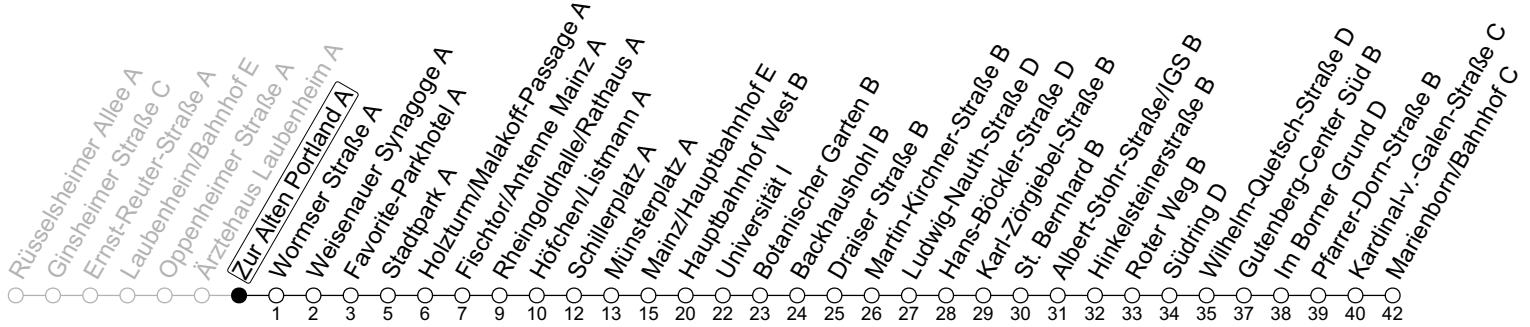

90

Zur Alten Portland A

→ Mainz-Marienborn/Marienborn/Bahnhof C

🕒	Nächte Mo./Di. bis Do./Fr.	Nacht Freitag auf Samstag	Samstag	Sonn-/Feiertag
4			41	41
5			41 ^a	41
6				41
7				41 ^a
8				
9				
10				
11				
12				
13				
14				
15				
16				
17				
18				
19				
20				
21				
22	41			41
23	11 41	41	41	11 41
0	11 ^b 41	11 41	11 41	11 ^b 41
1		41	41	
2		41	41	
3		41	41	

a : nur bis Südring D

b : nur bis Mainz/Hauptbahnhof E

gültig ab: 15.12.2024

In Nächten vor Feiertagen gilt auf dieser Linie der Freitagsfahrplan

Weitere Informationen im Verkehrs-Center Mainz (Tel. 0 61 31 - 12 77 77) und www.mainzer-mobilitaet.de