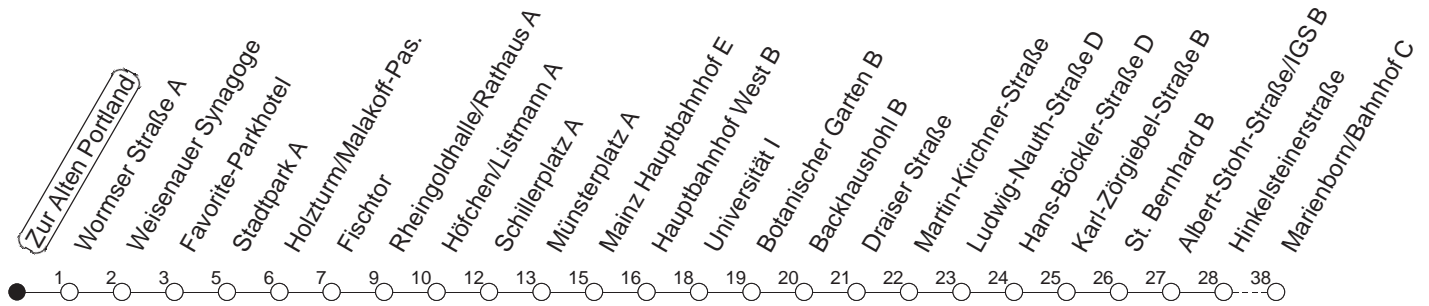

# 90

## Zur Alten Portland

BUS

→ Marienborn/Bahnhof

🕒	Nächte auf Mo.-Fr.	Nächte auf Sa.	Nächte auf Sonn-/Feiertage	Besondere Feiertage*
22	41			41
23	11 41			11 41
0	11 <sub>H</sub> 41	41	41	11 <sub>H</sub> 41
1		11 41	11 41	41
2		11 <sub>H</sub> 41	11 <sub>H</sub> 41	41
3		41	41	41
4		41	41	41
5		41 <sub>R</sub>	41	41 <sub>K</sub>
6			41	41 <sub>n</sub>
7			41 <sub>R</sub>	41 <sub>nR</sub>

H : Nur bis Hauptbahnhof  
R : Nur bis Südring

K : Am Morgen des Karsamstags nur bis Südring  
n : Nicht am Morgen des Karsamstags

gültig ab: 01.04.22

\* Diese Spalte gilt in den Nächten Karfreitag auf Karsamstag; Ostersonntag auf Ostermontag; Pfingstsonntag auf Pfingstmontag; 02. auf 03.10.22.