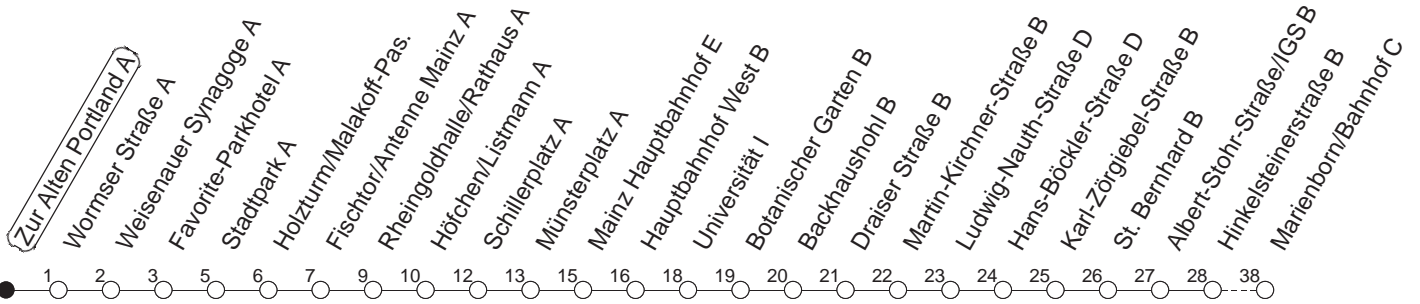

90

Zur Alten Portland A

BUS

→ Marienborn/Bahnhof

🕒	Montag bis Donnerstag	Freitag	Samstag	Sonn- und Feiertag
4			41	41
5			41 _R	41
6				41
7				41 _R
8				
9				
10				
11				
12				
13				
14				
15				
16				
17				
18				
19				
20				
21				
22	41			41
23	11 41	41	41	11 41
0	11 _H 41	11 41	11 41	11 _H 41
1		41	41	
2		41	41	
3		41	41	

H : Nur bis Hauptbahnhof

R : Nur bis Südring

gültig ab: ab 11.12.2022

In Nächten vor Feiertagen gilt auf dieser Linie der Freitagsfahrplan.

Weitere Infos im Verkehrs Center Mainz (Tel. 0 61 31 - 12 77 77) und www.mainzer-mobilitaet.de