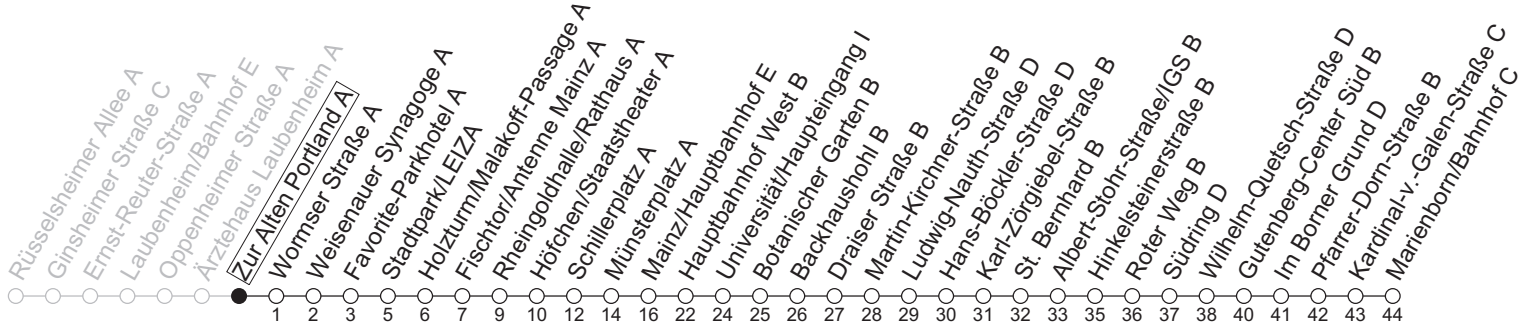

90

Zur Alten Portland A

→ Mainz-Marienborn/Marienborn/Bahnhof C

	Nächte Mo./Di. bis Do./Fr.	Nacht Freitag auf Samstag	Samstag	Sonn-/Feiertag
4			39	39
5			39	39
6			39	39
7			07 ^a 37	39
8				39
9				07 37
10				
11				
12				
13				
14				
15				
16				
17				
18				
19				
20				
21				
22	39	39	39	39
23	09 39	09 39	09 39	09 39
0	09 ^b 39	09 39	09 39	09 ^b 39
1		39	39	
2		39	39	
3		39	39	

a : nur bis Südring D

b : nur bis Mainz/Hauptbahnhof E

gültig ab: 13.04.2026

In Nächten vor Feiertagen gilt auf dieser Linie der Freitagsfahrplan

Weitere Informationen im Verkehrs-Center Mainz (Tel. 0 61 31 - 12 77 77) und www.mainzer-mobilitaet.de