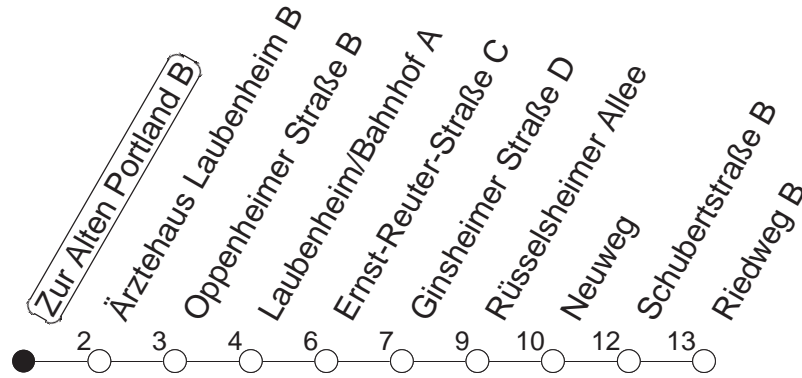

80

Zur Alten Portland B

BUS

→ Laubenheim/Riedweg

🕒	Mo.-Fr. (Schule)		Mo.-Fr. (Ferien)		Samstag		Sonn-/Feiertag	
5	15	45	15	45				
6	15	59	15	59	59			
7	59		29	59	29	58		
8	29	59	29	59	28	58		
9	29	59	29	59	29	59	11	
10	29	59	29	59	29	59	13	
11	29	59	29	59	29	59	13	58
12	29	59	29	59	29	59	28	58
13	29	59	29	59	29	59	28	58
14	29	59	29	59	29	59	28	58
15	29	59	29	59	29	59	28	58
16	29	59	29	59	29	59	28	58
17	29	59	29	59	29	59	28	58
18	29	59	29	59	29	58	28	58
19	29	59	29	59	28	58	28	58
20	29	58	29	58	28	58	28	58
21	28	58	28	58	28	58	28	58
22	28	58	28	58	28	58	28	58
23	28 _{fn}	58 _{fn}	28 _{fn}	58 _{fn}	28	58		

fn : Nur Nacht Freitag auf Samstag und Nacht vor Feiertag auf den Feiertag

gültig ab: ab 11.12.2022

Ferien in RLP: 23.12.22 - 02.01.23 / 03.04. - 11.04. / 19.05. / 30.05. - 09.06. / 24.07. - 01.09. / 16.10. - 27.10.23