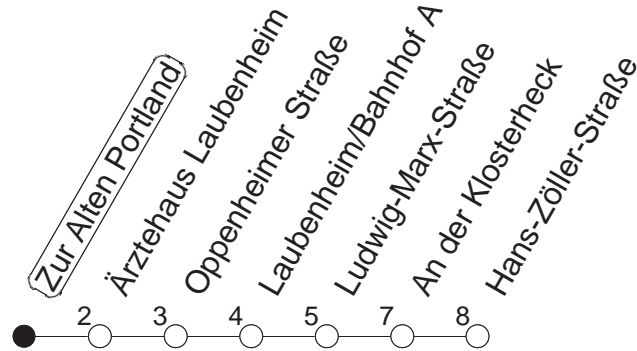

## Zur Alten Portland

BUS

→ Laubenheim/  
Hans-Zöller-Straße

🕒	Mo.-Fr. (Schule)		Mo.-Fr. (Ferien)		Samstag		Sonn-/Feiertag
6	44		44				
7	14	44	14	44			
8	14	44	14	44			
9	14	44	14	44	14	44	
10	14	44	14	44	14	44	
11	14	44	14	44	14	44	
12	14	44	14	44	14	44	
13	14	44	14	44	14	44	
14	14	44	14	44	14	44	
15	14	44	14	44	14	44	
16	14	44	14	44	14	44	
17	14	44	14	44	14	44	
18	14	44	14	44	14	44	
19	14	44	14	44			
20	14			14			

gültig ab: 01.04.22

Ferien in Rheinland-Pfalz: 11.04. - 22.04. / 27.05. / 17.06. / 25.07. - 02.09. / 17.10. - 31.10.22.

Weitere Infos im Verkehrs Center Mainz (Tel. 0 61 31 - 12 77 77) und [www.mainzer-mobilitaet.de](http://www.mainzer-mobilitaet.de)