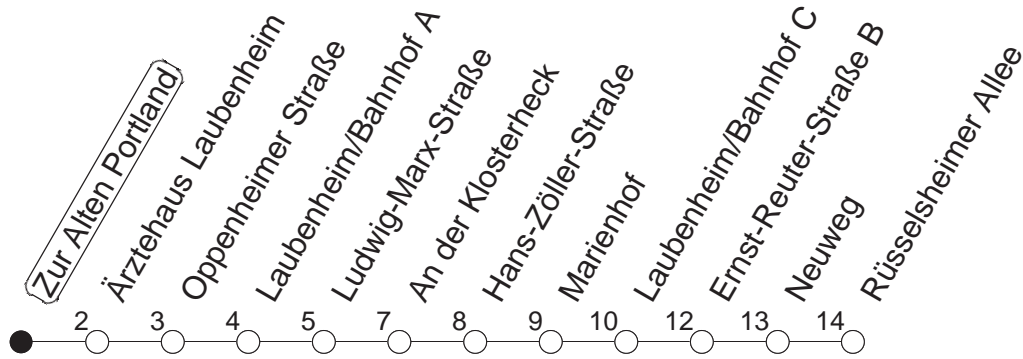

90

Zur Alten Portland

BUS

→ Laubenheim/Rüsselsheimer Allee

🕒	Nächte auf Mo.-Fr.		Nächte auf Sa.		Nächte auf Sonn-/Feiertage		Besondere Feiertage*	
23	14	44					14	44
0	14						14	
1	14		14	44	14	44	17	
2			14		14		17	
3			14		14		14	
4			14		14		14	
5			14		14		14	
6			14		14		14	
7					14		14 _n	
8					14		14 _n	

_n : Nicht am Morgen des Karsamstags

gültig ab: 01.04.22

* Diese Spalte gilt in den Nächten Karfreitag auf Karsamstag; Ostersonntag auf Ostermontag; Pfingstsonntag auf Pfingstmontag; 02. auf 03.10.22.

Weitere Infos im Verkehrs Center Mainz (Tel. 0 61 31 - 12 77 77) und www.mainzer-mobilitaet.de