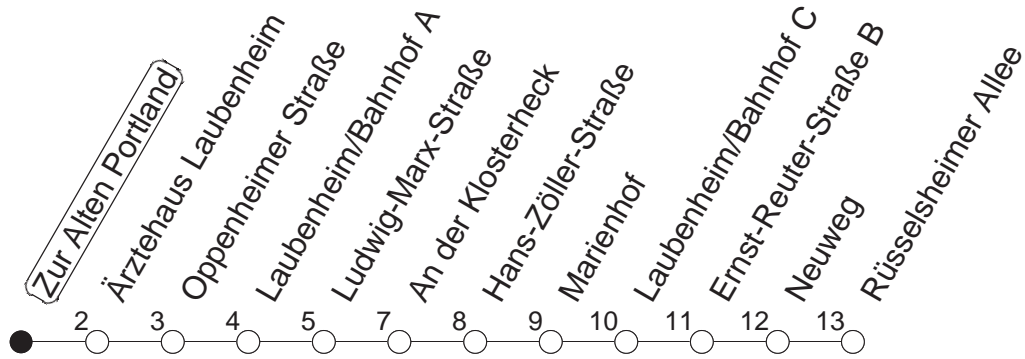

# 90

## Zur Alten Portland

BUS

→ Laubenheim/Rüsselsheimer Allee

🕒	Nächte auf Mo.-Fr.	Nächte auf Sa.	Nächte auf Sonn-/Feiertage	Besondere Feiertage*
<b>23</b>	15 45			15 45
<b>0</b>	15			15
<b>1</b>	15	15 45	15 45	15
<b>2</b>		15	15	15
<b>3</b>		16	16	15
<b>4</b>		15	15	15
<b>5</b>		15	15	15
<b>6</b>		15	15	15
<b>7</b>			15	15 <sub>So</sub>
<b>8</b>			15	15 <sub>So</sub>