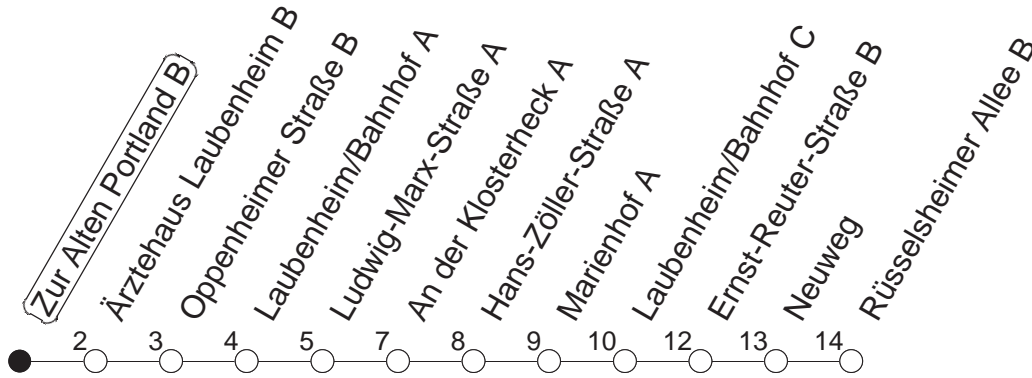

90

Zur Alten Portland B

BUS

→ Laubenheim/Rüsselsheimer Allee

🕒	Montag bis Donnerstag	Freitag	Samstag	Sonn- und Feiertag		
4			14	14		
5			14	14		
6			14	14		
7				14		
8				14		
9						
10						
11						
12						
13						
14						
15						
16						
17						
18						
19						
20						
21						
22						
23	14	44		14	44	
0	14	14	44	14	44	14
1	14	14	14	44	14	17
2		14	14			
3		14	14			

gültig ab: ab 11.12.2022

In Nächten vor Feiertagen gilt auf dieser Linie der Freitagsfahrplan.

Weitere Infos im Verkehrs Center Mainz (Tel. 0 61 31 - 12 77 77) und www.mainzer-mobilitaet.de