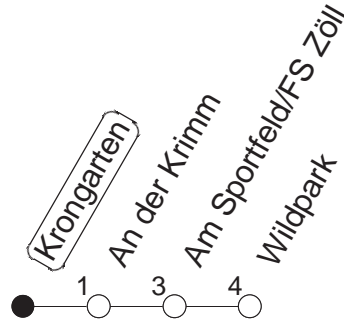

92

Krongarten

BUS

→ Gonsenheim/Wildpark

🕒	Nächte auf Mo.-Fr.		Nächte auf Sa.		Nächte auf Sonn-/Feiertage		Besondere Feiertage*	
23	25	55					25	55
0	25						25	
1	25		25	55	25	55	25	
2			25		25		25	
3			25		25		25	
4			25		25		25	
5			22		22		22	
6			22		22		22	
7					22		22 _{So}	
8					22		22 _{So}	