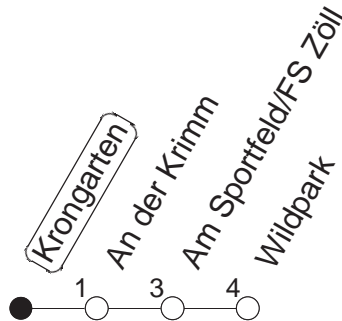

92

Krongarten

BUS

→ Gonsenheim/Wildpark

| 🕒 | Nächte auf Mo.-Fr. | | Nächte auf Sa. | | Nächte auf Sonn-/Feiertage | | Besondere Feiertage* | |
|----|--------------------|----|----------------|----|----------------------------|----|----------------------|----|
| | | | | | | | | |
| 23 | 25 | 55 | | | | | 25 | 55 |
| 0 | 25 | | | | | | 25 | |
| 1 | 25 | | 25 | 55 | 25 | 55 | 28 | |
| 2 | | | 25 | | 25 | | 28 | |
| 3 | | | 25 | | 25 | | 25 | |
| 4 | | | 25 | | 25 | | 25 | |
| 5 | | | 22 | | 22 | | 22 | |
| 6 | | | 22 | | 22 | | 22 | |
| 7 | | | | | 22 | | 22 _n | |
| 8 | | | | | 22 | | 22 _n | |