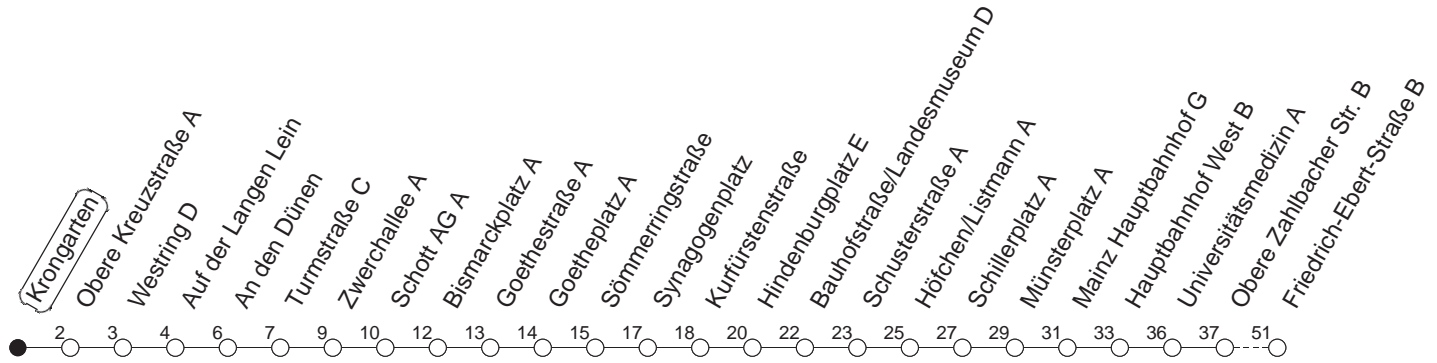

62

Krongarten

BUS

Weisenau/Friedrich-Ebert-Str.

🕒	Mo.-Fr. (Schule)				Mo.-Fr. (Ferien)				Samstag				Sonn-/Feiertag	
5	23	53			23	53								
6	16	31	46 _z		16	31	46		23	53				
7	01	16	31	46	01	16	31	46	23	53				
8	01	16	31	46	01	16	31	46	23	46			23	53
9	01	16	31	46	01	16	31	46	01	16	31	46	23	53
10	01	16	31	46	01	16	31	46	01	16	31	46	23	53
11	01	16	31	46	01	16	31	46	01	16	31	46	23	53
12	01	16	31	46	01	16	31	46	01	16	31	46	23	53
13	01	16	31	46	01	16	31	46	01	16	31	46	23	53
14	01	16	31	46	01	16	31	46	01	16	31	46	23	53
15	01	16	31	46	01	16	31	46	01	16	31	46	23	53
16	01	16	31	46	01	16	31	46	01	16	31	46	23	53
17	01	16	31	46	01	16	31	46	01	16	31	46	23	53
18	01	16	31	46	01	16	31	46	06	23	53		23	53
19	01	16	31	46	01	16	31	46	23	53			23	53
20	01	23	53		01	23	53		23	53			23	53
21	23	53			23	53			23	53			23	53
22	23 _{fn}	53 _{fn}			23 _{fn}	53 _{fn}			23	53				
23	23 _{fn}	53 _{fn}			23 _{fn}	53 _{fn}			23	53				

z : Ab Friedrich-Ebert-Straße weiter über Am Großberg/Bauhaus - Kurmainz-Kaserne bis Hechtsheim/Schulzentrum

fn : Nur Nacht Freitag auf Samstag und Nacht vor Feiertag auf den Feiertag

gültig ab: 01.04.22

Ferien in Rheinland-Pfalz: 11.04. - 22.04. / 27.05. / 17.06. / 25.07. - 02.09. / 17.10. - 31.10.22.

Weitere Infos im Verkehrs Center Mainz (Tel. 0 61 31 - 12 77 77) und www.mainzer-mobilitaet.de