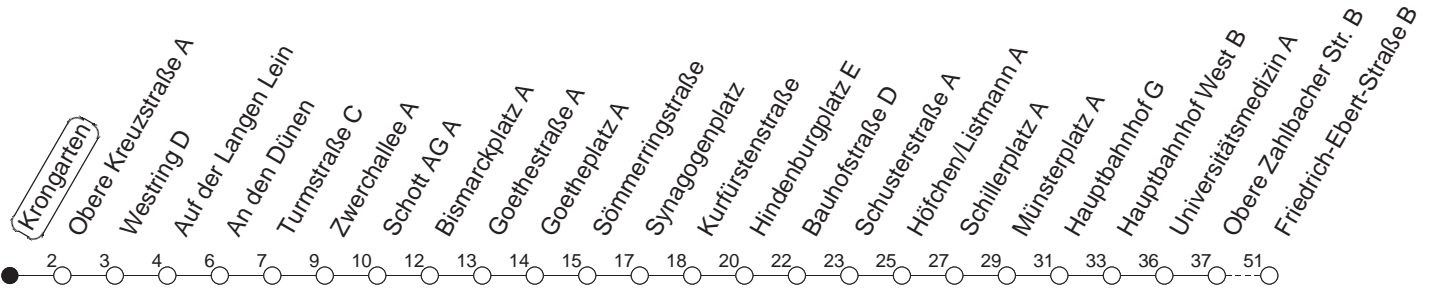

62

Krongarten

BUS

Weisenau/Friedrich-Ebert-Str.

🕒	Mo.-Fr. (Schule)				Mo.-Fr. (Ferien)				Samstag				Sonn-/Feiertag	
5	23	53			23	53								
6	16	31	46 _z		16	31	46		23	53				
7	01	16	31	46	01	16	31	46	23	53				
8	01	16	31	46	01	16	31	46	23	46			23	53
9	01	16	31	46	01	16	31	46	01	16	31	46	23	53
10	01	16	31	46	01	16	31	46	01	16	31	46	23	53
11	01	16	31	46	01	16	31	46	01	16	31	46	23	53
12	01	16	31	46	01	16	31	46	01	16	31	46	23	53
13	01	16	31	46	01	16	31	46	01	16	31	46	23	53
14	01	16	31	46	01	16	31	46	01	16	31	46	23	53
15	01	16	31	46	01	16	31	46	01	16	31	46	23	53
16	01	16	31	46	01	16	31	46	01	16	31	46	23	53
17	01	16	31	46	01	16	31	46	01	16	31	46	23	53
18	01	16	31	46	01	16	31	46	06	23	53		23	53
19	01	16	31	46	01	16	31	46	23	53			23	53
20	01	23	53		01	23	53		23	53			23	53
21	23	53			23	53			23	53			23	53
22	23 _{fn}	53 _{fn}			23 _{fn}	53 _{fn}			23	53				
23	23 _{fn}	53 _{fn}			23 _{fn}	53 _{fn}			23	53				

z : Ab Friedrich-Ebert-Straße weiter über Bauhaus/Am Großberg - Kurmainz-Kaserne bis Hechtsheim/Schulzentrum

fn : Nur Nacht Freitag auf Samstag und Nacht vor Feiertag auf den Feiertag

gültig ab: 13.12.20

Ferien in RLP: 21.12.20-06.01.21 / 29.03.-06.04. / 25.05.-02.06. / 19.07.-27.08. / 11.10.-22.10.21.

Weitere Infos im Verkehrs Center Mainz (Tel. 0 61 31 - 12 77 77) und www.mainzer-mobilitaet.de