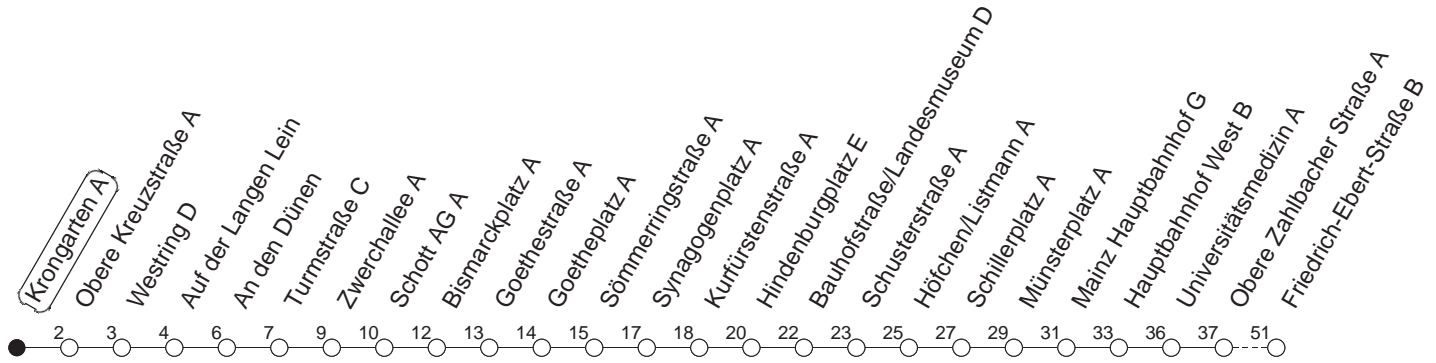

## Krongarten A

BUS

Weisenau/Friedrich-Ebert-Str.

🕒	Mo.-Fr. (Schule)				Mo.-Fr. (Ferien)				Samstag				Sonn-/Feiertag	
5	23	53			23	53								
6	16	31	46 <sub>z</sub>		16	31	46		23	53				
7	01	16	31	46	01	16	31	46	23	53				
8	01	16	31	46	01	16	31	46	23	46			23	53
9	01	16	31	46	01	16	31	46	01	16	31	46	23	53
10	01	16	31	46	01	16	31	46	01	16	31	46	23	53
11	01	16	31	46	01	16	31	46	01	16	31	46	23	53
12	01	16	31	46	01	16	31	46	01	16	31	46	23	53
13	01	16	31	46	01	16	31	46	01	16	31	46	23	53
14	01	16	31	46	01	16	31	46	01	16	31	46	23	53
15	01	16	31	46	01	16	31	46	01	16	31	46	23	53
16	01	16	31	46	01	16	31	46	01	16	31	46	23	53
17	01	16	31	46	01	16	31	46	01	16	31	46	23	53
18	01	16	31	46	01	16	31	46	06	23	53		23	53
19	01	16	31	46	01	16	31	46	23	53			23	53
20	01	23	53		01	23	53		23	53			23	53
21	23	53			23	53			23	53			23	53
22	23 <sub>fn</sub>	53 <sub>fn</sub>			23 <sub>fn</sub>	53 <sub>fn</sub>			23	53				

z : Ab Friedrich-Ebert-Straße weiter über Am Großberg/Bauhaus - Kurmainz-Kaserne bis Hechtsheim/Schulzentrum

fn : Nur Nacht Freitag auf Samstag und Nacht vor Feiertag auf den Feiertag

gültig ab: ab 11.12.2022

Ferien in RLP: 23.12.22 - 02.01.23 / 03.04. - 11.04. / 19.05. / 30.05. - 09.06. / 24.07. - 01.09. / 16.10. - 27.10.23

Weitere Infos im Verkehrs Center Mainz (Tel. 0 61 31 - 12 77 77) und [www.mainzer-mobilitaet.de](http://www.mainzer-mobilitaet.de)