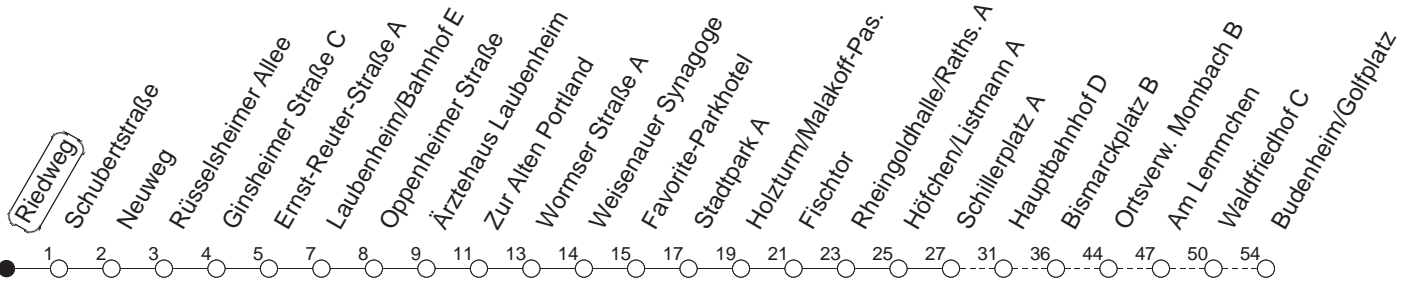

61

Riedweg

BUS

→ Budenheim/Golfplatz

| Uhrzeit | Mo.-Fr. (Schule) | | Mo.-Fr. (Ferien) | | Samstag | | Sonn-/Feiertag | |
|---------|-------------------|-------------------|-------------------|-------------------|-----------------|-----------------|-----------------|-----------------|
| 4 | 44 _W | | 44 _W | | | | | |
| 5 | 14 _W | 49 _W | 14 _W | 49 _W | | | | |
| 6 | 19 _W | 49 _W | 19 _W | 49 _W | | | | |
| 7 | 11 _x | 19 | 49 _W | 19 | 49 _W | 18 _W | 48 _W | |
| 8 | 19 | 49 _W | 19 | 49 _W | 18 _W | 48 _W | | |
| 9 | 19 | 49 _W | 19 | 49 _W | 19 | 49 _W | 33 | |
| 10 | 19 | 49 _W | 19 | 49 _W | 19 | 49 _W | 18 | 48 _W |
| 11 | 19 | 49 _W | 19 | 49 _W | 19 | 49 _W | 18 | 48 _W |
| 12 | 19 | 49 _W | 19 | 49 _W | 19 | 49 _W | 18 | 48 _W |
| 13 | 19 | 49 _W | 19 | 49 _W | 19 | 49 _W | 18 | 48 _W |
| 14 | 19 | 49 _W | 19 | 49 _W | 19 | 49 _W | 18 | 48 _W |
| 15 | 19 | 49 _W | 19 | 49 _W | 19 | 49 _W | 18 | 48 _W |
| 16 | 19 | 49 _W | 19 | 49 _W | 19 | 49 _W | 18 | 48 _W |
| 17 | 19 | 49 _W | 19 | 49 _W | 19 | 49 _W | 18 | 48 _W |
| 18 | 19 | 49 _W | 19 | 49 _W | 19 | 48 _W | 18 | 48 _W |
| 19 | 19 | 49 _W | 19 | 49 _W | 18 _W | 48 _W | 18 _W | 48 _W |
| 20 | 18 _W | 48 _A | 18 _W | 48 _A | 18 _W | 48 _A | 18 _W | 48 _B |
| 21 | 18 _B | 48 _B | 18 _B | 48 _B | 18 _B | 48 _B | 18 _B | 48 _B |
| 22 | 18 _{Bfn} | 48 _{Bfn} | 18 _{Bfn} | 48 _{Bfn} | 18 _B | 48 _B | | |
| 23 | 18 _{Bfn} | 48 _{Bfn} | 18 _{Bfn} | 48 _{Bfn} | 18 _B | 48 _B | | |

w : Nur bis Waldfriedhof

A : Nur bis Am Lemmchen

x : Nicht über Laubenheim/Bahnhof, ab Stadtpark über Altstadt/Holzhaus - Pfaffengasse - Höfchen - Hindenburgplatz bis Hauptbahnhof

B : Nur bis Bismarckplatz

fn : Nur Nacht Freitag auf Samstag und Nacht vor Feiertag auf den Feiertag

gültig ab: 13.12.20

Ferien in RLP: 21.12.20-06.01.21 / 29.03.-06.04. / 25.05.-02.06. / 19.07.-27.08. / 11.10.-22.10.21.

Weitere Infos im Verkehrs Center Mainz (Tel. 0 61 31 - 12 77 77) und www.mainzer-mobilitaet.de