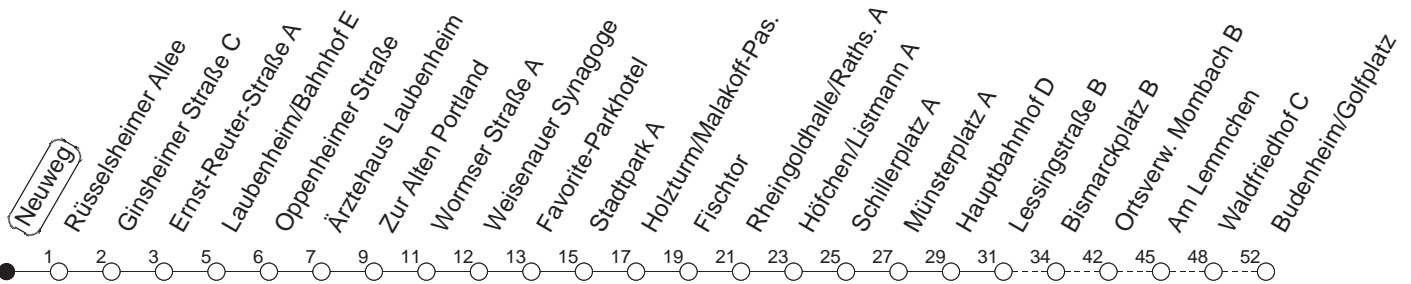

61

Neuweg

BUS

→ Budenheim/Golfplatz

🕒	Mo.-Fr. (Schule)		Mo.-Fr. (Ferien)		Samstag		Sonn-/Feiertag	
4	46 _W		46 _W					
5	16 _W	51 _W	16 _W	51 _W				
6	21 _W	51 _W	21 _W	51 _W				
7	13 _x	21	51 _W	21	51 _W	20 _W	50 _W	
8	21	51 _W	21	51 _W	20 _W	50 _W		
9	21	51 _W	21	51 _W	21	51 _W	35	
10	21	51 _W	21	51 _W	21	51 _W	20	50 _W
11	21	51 _W	21	51 _W	21	51 _W	20	50 _W
12	21	51 _W	21	51 _W	21	51 _W	20	50 _W
13	21	51 _W	21	51 _W	21	51 _W	20	50 _W
14	21	51 _W	21	51 _W	21	51 _W	20	50 _W
15	21	51 _W	21	51 _W	21	51 _W	20	50 _W
16	21	51 _W	21	51 _W	21	51 _W	20	50 _W
17	21	51 _W	21	51 _W	21	51 _W	20	50 _W
18	21	51 _W	21	51 _W	21	50 _W	20	50 _W
19	21	51 _W	21	51 _W	20 _W	50 _W	20 _W	50 _W
20	20 _W	50 _A	20 _W	50 _A	20 _W	50 _A	20 _W	50 _B
21	20 _B	50 _B	20 _B	50 _B	20 _B	50 _B	20 _B	50 _B
22	20 _{Bfn}	50 _{Bfn}	20 _{Bfn}	50 _{Bfn}	20 _B	50 _B		
23	20 _{Bfn}	50 _{Bfn}	20 _{Bfn}	50 _{Bfn}	20 _B	50 _B		

w : Nur bis Waldfriedhof

A : Nur bis Am Lemmchen

x : Nicht über Laubenheim/Bahnhof, ab Stadtpark über Altstadt/Holzhaus - Pfaffengasse - Höfchen - Hindenburgplatz bis Hauptbahnhof

B : Nur bis Bismarckplatz

fn : Nur Nacht Freitag auf Samstag und Nacht vor Feiertag auf den Feiertag

gültig ab: 13.12.20

Ferien in RLP: 21.12.20-06.01.21 / 29.03.-06.04. / 25.05.-02.06. / 19.07.-27.08. / 11.10.-22.10.21.

Weitere Infos im Verkehrs Center Mainz (Tel. 0 61 31 - 12 77 77) und www.mainzer-mobilitaet.de