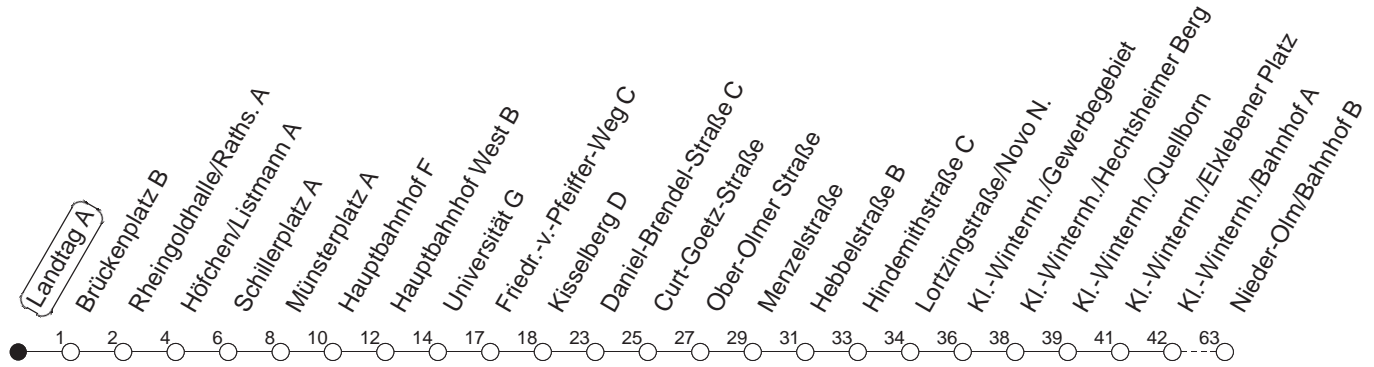

55

Landtag A

BUS

→ Nieder-Olm/Bahnhof

🕒	Mo.-Fr. (Schule)	Mo.-Fr. (Ferien)	Samstag	Sonn-/Feiertag
6	45	45		
7	15 45_L	15 45_L		
8	15 45_H	15 45_H		
9	15_H	15_H		
10				
11				
12	45	45		
13	15 45	15 45		
14	15 45	15 45		
15	15 45	15 45		
16	15 45	15 45		
17	15 45_L	15 45_L		
18	15_L	15_L		

L : Nur bis Lortzingstraße/Novo Nordisk

H : Nur bis Hauptbahnhof

gültig ab: 13.12.20

Ferien in RLP: 21.12.20-06.01.21 / 29.03.-06.04. / 25.05.-02.06. / 19.07.-27.08. / 11.10.-22.10.21.

Weitere Infos im Verkehrs Center Mainz (Tel. 0 61 31 - 12 77 77) und www.mainzer-mobilitaet.de