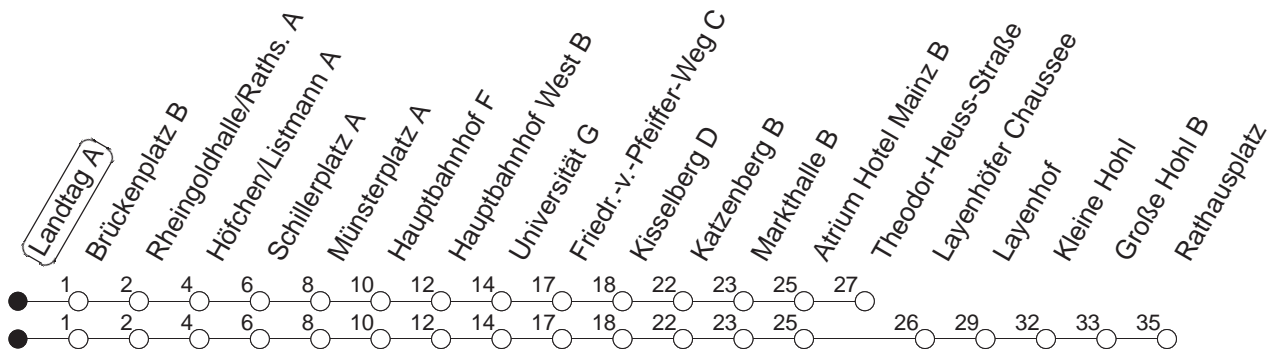

56

Landtag A

BUS

→ Wackernheim/Rathausplatz

🕒	Mo.-Fr. (Schule)	Mo.-Fr. (Ferien)	Samstag	Sonn-/Feiertag				
4	48	48						
5	18	48	18	48				
6	08	38 _G	08	38	32			
7	08	38	08	38	02 _T	32		
8	08	38 _T	08	38 _T	02 _T	32	32	
9	08	38 _T	08	38 _T	08	38 _T	02 _T	32
10	08	38 _T	08	38 _T	08	38 _T	02 _T	32
11	08	38	08	38	08	38 _T	02 _T	32
12	08	38	08	38	08	38 _T	02 _T	32
13	08	38	08	38	08	38 _T	02 _T	32
14	08	38	08	38	08	38 _T	02 _T	32
15	08	38	08	38	08	38 _T	02 _T	32
16	08	38	08	38	08	38 _T	02 _T	32
17	08	38	08	38	08	38	02 _T	32
18	08	38	08	38	08 _T	32	02 _T	32
19	08	38	08	38	02 _T	32	02 _T	32
20	08	32	08	32	02 _T	32	02 _T	32
21	02 _T	32	02 _T	32	02 _T	32	02 _T	32
22	02 _T	32	02 _T	32	02 _T	32	02 _T	32
23	02 _{Tfn}	32 _{fn}	02 _{Tfn}	32 _{fn}	02 _T	32		
0	02 _{Tfn}	32 _{fn}	02 _{Tfn}	32 _{fn}	02 _T	32		

G : Ab Rathausplatz weiter bis Ingelheim/Bahnhof
T : Bis Theodor-Heuss-Straße

fn : Nur Nacht Freitag auf Samstag und Nacht vor Feiertag auf den Feiertag

gültig ab: 13.12.20

Ferien in RLP: 21.12.20-06.01.21 / 29.03.-06.04. / 25.05.-02.06. / 19.07.-27.08. / 11.10.-22.10.21.