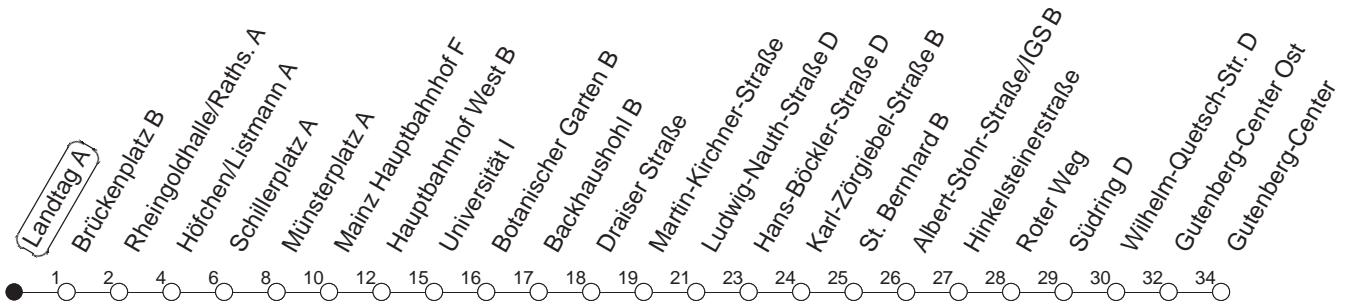

## Landtag A

BUS

→ Bretzenheim/Gutenberg-Center

🕒	Mo.-Fr. (Schule)				Mo.-Fr. (Ferien)			Samstag		Sonn-/Feiertag
5	42 <sub>B</sub>				42 <sub>B</sub>					
6	12 <sub>B</sub>	42 <sub>B</sub>			12 <sub>B</sub>	42 <sub>B</sub>				
7	12 <sub>B</sub>	42 <sub>B</sub>			12 <sub>B</sub>	42 <sub>B</sub>				
8	12 <sub>B</sub>	42 <sub>B</sub>			12 <sub>B</sub>	42 <sub>B</sub>		42 <sub>B</sub>		
9	12	42			12	42		12		42
10	12	42			12	42		12		42
11	12	42			12	42		12		42
12	12	42			12	42		12		42
13	02 <sub>B</sub>	12	27 <sub>L</sub>	42	12	27 <sub>L</sub>	42	12		42
14	12	42			12	42		12		42
15	12	42	57 <sub>L</sub>		12	42	57 <sub>L</sub>	12		42
16	12	42			12	42		12		42
17	12	42			12	42		12		42
18	12	42			12	42		12		42
19	12	42 <sub>B</sub>			12	42 <sub>B</sub>		12		
20	13 <sub>B</sub>	43 <sub>B</sub>			13 <sub>B</sub>	43 <sub>B</sub>				
21	13 <sub>B</sub>	43 <sub>B</sub>			13 <sub>B</sub>	43 <sub>B</sub>				
22	13 <sub>B</sub>				13 <sub>B</sub>					

B : Nur bis Südring

L : Nur bis Ludwig-Nauth-Straße

gültig ab: 01.04.22

Ferien in Rheinland-Pfalz: 11.04. - 22.04. / 27.05. / 17.06. / 25.07. - 02.09. / 17.10. - 31.10.22.

Weitere Infos im Verkehrs Center Mainz (Tel. 0 61 31 - 12 77 77) und [www.mainzer-mobilitaet.de](http://www.mainzer-mobilitaet.de)