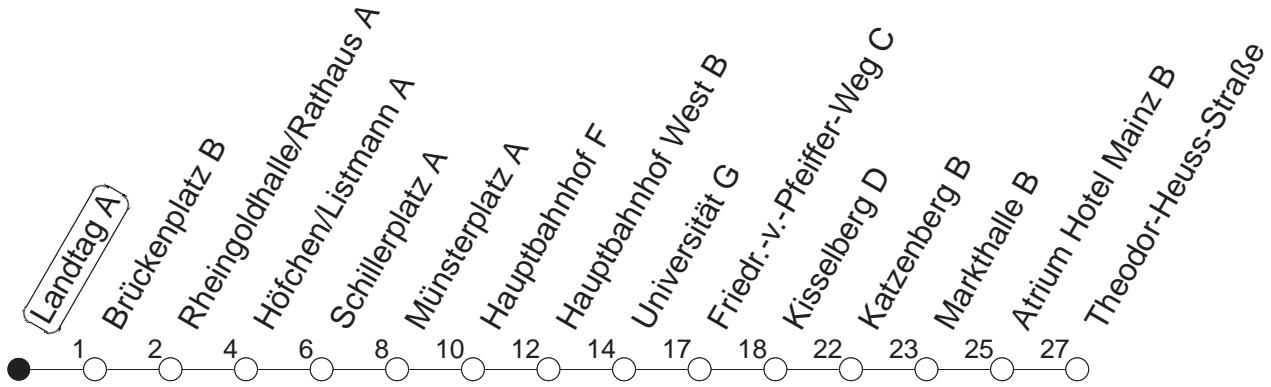

58

Landtag A

BUS

→ **Finthen/Theodor-Heuss-Str.**

🕒	Mo.-Fr. (Schule)				Mo.-Fr. (Ferien)		Samstag		Sonn-/Feiertag
6	23	53			23	53			
7	15 _H	23	30 _H	53	23	53			
8	23 _K	53 _K			23 _K	53 _K	53 _H		
9	23 _H	53 _H			23 _H	53 _H	23 _H	53 _H	
10	23 _H	53 _H			23 _H	53 _H	23 _H	53 _H	
11	23 _H	53 _H			23 _H	53 _H	23 _H	53 _H	
12	23 _H	53			23 _H	53	23 _H	53 _H	
13	23	53			23	53	23 _H	53 _H	
14	23	53			23	53	23 _H	53 _H	
15	23	53			23	53	23 _H	53 _H	
16	23	53			23	53	23 _H	53 _H	
17	23	53			23	53	23 _H	53 _H	
18	23	53 _H			23	53 _H	22 _H	52 _H	
19	23 _H	53 _H			23 _H	53 _H	22 _H		
20	23 _H				23 _H				

H : Nur bis Hauptbahnhof

K : Nur bis Kesselberg

gültig ab: 13.12.20

Ferien in RLP: 21.12.20-06.01.21 / 29.03.-06.04. / 25.05.-02.06. / 19.07.-27.08. / 11.10.-22.10.21.

Weitere Infos im Verkehrs Center Mainz (Tel. 0 61 31 - 12 77 77) und www.mainzer-mobilitaet.de