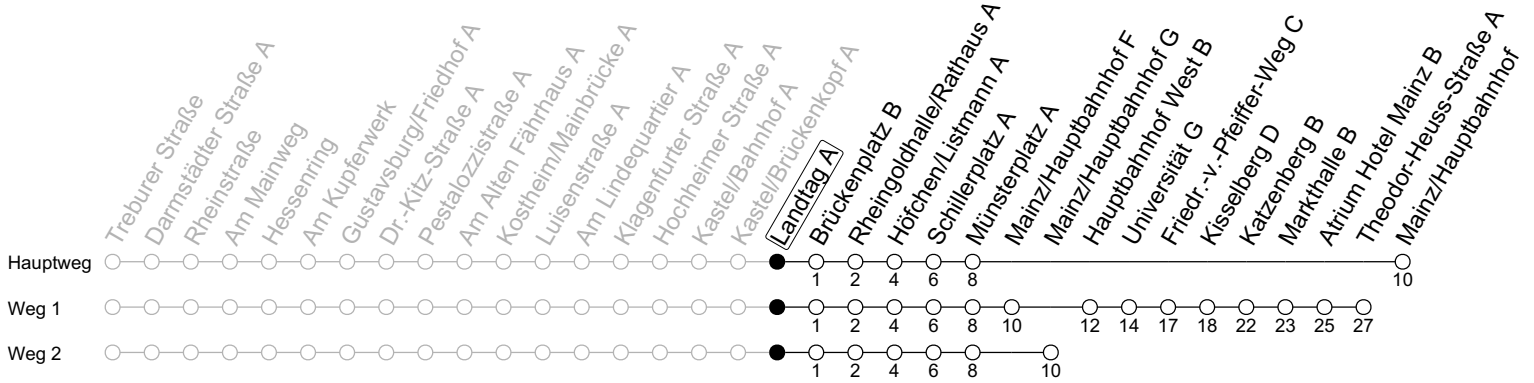

58

Landtag A

→ Mainz/Hauptbahnhof

	Montag-Freitag	Samstag
6	23 ₁ 53 ₁	
7	15 ₂ 23 ₁ 30 53 ₁	
8	23 ₁ 53 _{1a}	53
9	23 53	23 53
10	23 53	23 53
11	23 53	23 53
12	23 53 ₁	23 53
13	23 ₁ 53 ₁	23 53
14	23 ₁ 53 ₁	23 53
15	23 ₁ 53 ₁	23 53
16	23 ₁ 53 ₁	23 53
17	23 ₁ 53 ₁	23 53
18	23 ₁ 53	22 52
19	23 53	22
20	23	

1 : fährt Weg 1

2 : fährt Weg 2

a : nur bis Kisselberg D

gültig ab: 26.08.2024

Ferien RLP: 27.12.-23.01.24 / 12.-14.02. / 25.03.-02.04. / 10.05. / 21.-31.05. / 15.07.-23.08. / 04.10. / 14.10.-25.10.24

Weitere Informationen im Verkehrs-Center Mainz (Tel. 0 61 31 - 12 77 77) und www.mainzer-mobilitaet.de