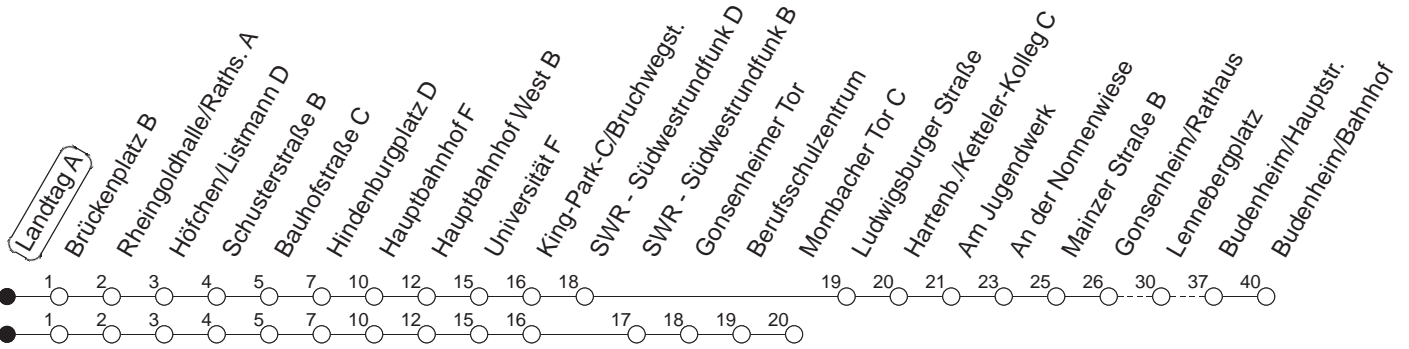

68

Landtag A

BUS

→ Budenheim/Bahnhof

🕒	Mo.-Fr. (Schule)	Mo.-Fr. (Ferien)	Samstag	Sonn-/Feiertag
5	46	46	48 _H	
6	26 56	26 56	52	
7	11 _G 16 _W 26 31 _W 41 _M 56	26 56	52	
8	11 _M 26 56	11 _M 26 56	52	
9	26 56	26 56	26 56	
10	26 56	26 56	26 56	22
11	26 56	26 56	26 56	22
12	26 56	26 56	26 56	22
13	11 31 56	31 56	26 56	22
14	11 _M 26 41 _M 56	26 56	26 56	22
15	11 _M 26 41 _M 56	26 56	26 56	22
16	11 _M 26 41 _M 56	26 56	26 56	22
17	11 _M 26 41 _M 56	26 56	26 56	22
18	26 56	26 56	26 52	22
19	26 56	26 56	22 52	22
20	26 56 _H	26 56 _H	22 52	22
21	22	22	22 52	22
22	22	22	22 52	22
23	02 _{md} 22 _{fn} 32 _{md}	02 _{md} 22 _{fn} 32 _{md}	22 52	02 32
0	17 _{md} 22 _{fn}	17 _{md} 22 _{fn}	22	17
1	02 _{fn} 32 _{fn}	02 _{fn} 32 _{fn}	02 32	
2	17 _{fn}	17 _{fn}	17	

W : Ab Brückenplatz weiter als Linie 65 über Hechtsheimer Straße bis Heiligkreuzweg
 G : Nur bis Gonsenheim/Lennebergplatz
 M : Bis Mombacher Tor

H : Nur bis Hauptbahnhof
 fn : Nur Nacht Freitag auf Samstag und Nacht vor Feiertag auf den Feiertag
 md : Nur Montag - Donnerstag, nicht in den Nächten vor Feiertagen

gültig ab: 13.12.20

Ferien in RLP: 21.12.20-06.01.21 / 29.03.-06.04. / 25.05.-02.06. / 19.07.-27.08. / 11.10.-22.10.21.

Weitere Infos im Verkehrs Center Mainz (Tel. 0 61 31 - 12 77 77) und www.mainzer-mobilitaet.de