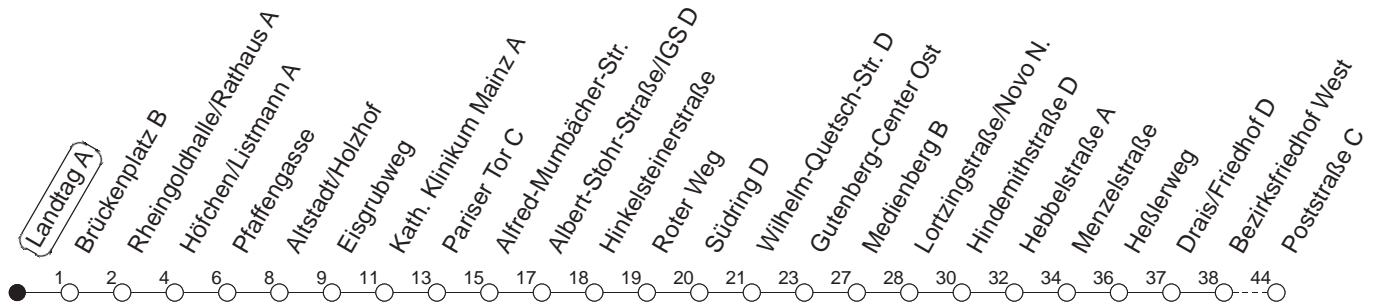

71

Landtag A

BUS

→ Finthen/Poststraße

🕒	Mo.-Fr. (Schule)		Mo.-Fr. (Ferien)		Samstag		Sonn-/Feiertag	
6	11	36	11	36				
7	09	39	09	39				
8	09	39	09	39				
9	09	39	09	39	09	39		
10	09	39	09	39	09	39		
11	09	39	09	39	09	39		
12	09	39	09	39	09	39		
13	09	19 _w	39	09	39	09	39	
14	09	39		09	39	09	39	
15	09	39		09	39	09	39	
16	09	39		09	39	09	39	
17	09	39		09	39	09	39	
18	09	39		09	39	09	39	
19	09	39 _{dL}		09	39 _{dL}	09		

w : Ab Poststraße weiter bis Waldthausenstraße

L : Nur bis Lerchenberg/Hindemithstraße

d : Ab Hindemithstraße weiter als Linie 54 über Menzelstraße nach Drais

gültig ab: 13.12.20

Ferien in RLP: 21.12.20-06.01.21 / 29.03.-06.04. / 25.05.-02.06. / 19.07.-27.08. / 11.10.-22.10.21.