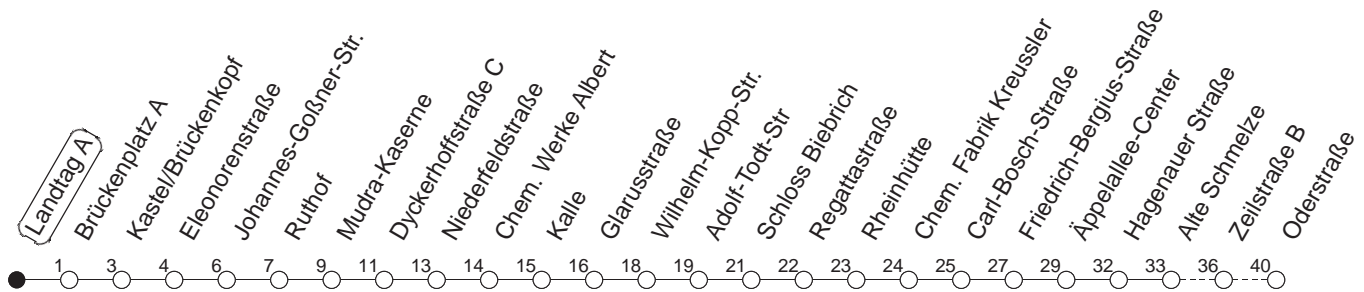

9

Landtag A

BUS

→ WI-Schierstein/Oderstraße

🕒	Mo.-Fr. (Vorlesungstage der JGU)	Mo.-Fr. (vorlesungsfrei)	Samstag	Sonn-/Feiertag
4	50	50		
5	20 50	20 50	34	
6	19 40	19 40	19 49	
7	00 30	00 30	19 49	
8	00 30	00 30	19 49	
9	00 30	00 30	19 49	
10	00 30	00 30	20 50	19 _x 49 _x
11	00 30	00 30	20 50	19 _x 49 _x
12	00 30	00 30	20 50	19 _x 49 _x
13	00 30	00 30	20 50	19 _x 49 _x
14	00 30	00 30	20 50	19 _x 49 _x
15	00 30	00 30	20 50	19 _x 49 _x
16	00 30	00 30	20 50	19 _x 49 _x
17	00 30	00 30	20 50	19 _x 49 _x
18	00 30	00 30	20 50	19 _x 49 _x
19	00 30	00 30	19 49	19 _x 49 _x
20	00 30	00 30	19 49	19 _x 49 _x
21	09 49	09 49	19 49	19 _x 49 _x
22	19 49	19 49	19 49	19 _x 49 _x

x : nicht über Äppelallee-Center

gültig ab: 01.04.22

Vorlesungsfreie Zeiten der JGU: 07.02. - 16.04. / 25.07. - 21.10.22

Weitere Infos im Verkehrs Center Mainz (Tel. 0 61 31 - 12 77 77) und www.mainzer-mobilitaet.de