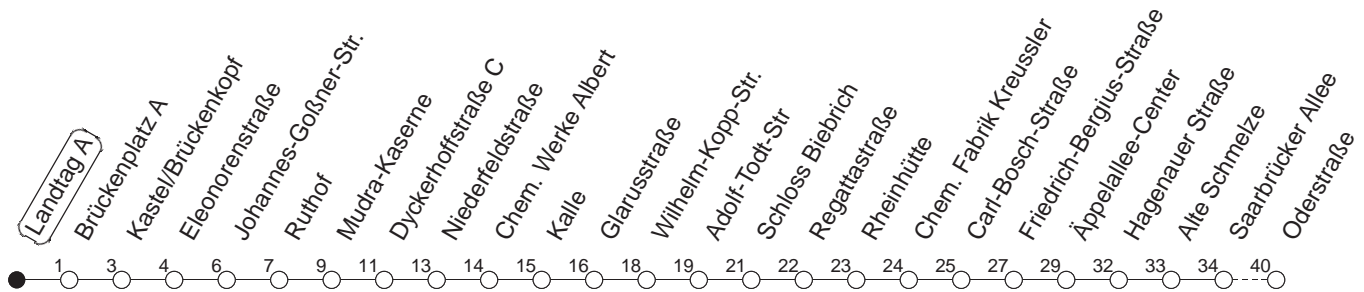

9

Landtag A

BUS

→ WI-Schierstein/Oderstraße

🕒	Mo.-Fr. (Vorlesungstage der JGU)	Mo.-Fr. (vorlesungsfrei)	Samstag	Sonn-/Feiertag
4	50	50		
5	20 50	20 50	34	
6	19 40	19 40	19 49	
7	00 30	00 30	19 49	
8	00 30	00 30	19 49	
9	00 30	00 30	19 49	
10	00 30	00 30	20 50	19 _x 49 _x
11	00 30	00 30	20 50	19 _x 49 _x
12	00 30	00 30	20 50	19 _x 49 _x
13	00 30	00 30	20 50	19 _x 49 _x
14	00 30	00 30	20 50	19 _x 49 _x
15	00 30	00 30	20 50	19 _x 49 _x
16	00 30	00 30	20 50	19 _x 49 _x
17	00 30	00 30	20 50	19 _x 49 _x
18	00 30	00 30	20 50	19 _x 49 _x
19	00 30	00 30	19 49	19 _x 49 _x
20	00 30	00 30	19 49	19 _x 49 _x
21	09 49	09 49	19 49	19 _x 49 _x
22	19 49	19 49	19 49	19 _x 49 _x

x : nicht über Äppelallee-Center

gültig ab: 13.12.20

Vorlesungsfreie Zeiten der JGU: 21.12.20 - 03.01.21, 15.02. - 09.04.21, 19.07. - 15.10.21

Weitere Infos im Verkehrs Center Mainz (Tel. 0 61 31 - 12 77 77) und www.mainzer-mobilitaet.de