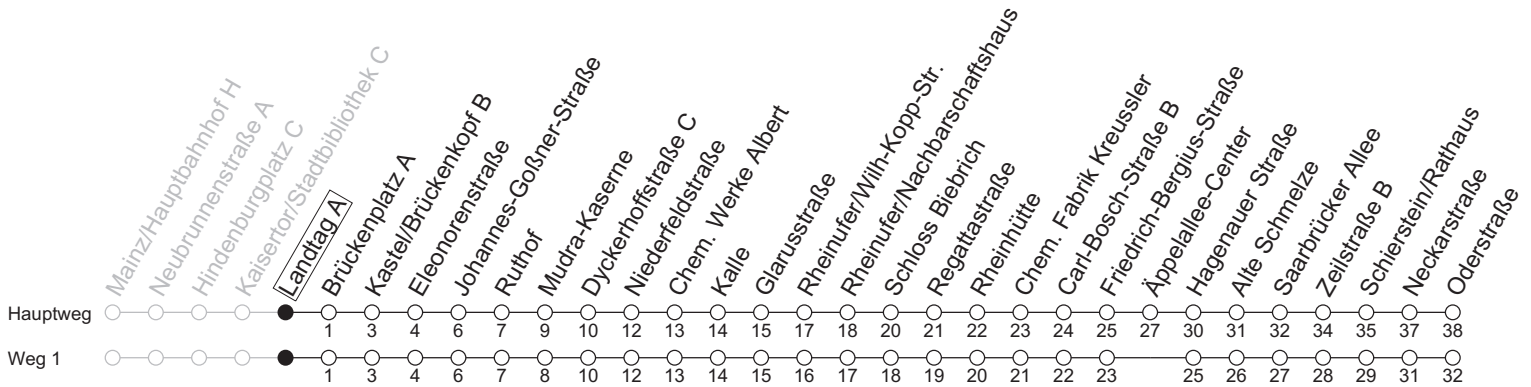

9

Landtag A

→ WI-Schierstein/Oderstraße

	Montag-Freitag	Samstag	Sonn-/Feiertag
4	50		
5	20 50	34	
6	19 40	20 50	
7	00 30	20 50	
8	00 30	19 49	
9	00 30	19 49	
10	00 30	20 50	20 ₁ 50 ₁
11	00 30	20 50	20 ₁ 50 ₁
12	00 30	20 50	20 ₁ 50 ₁
13	00 30	20 50	20 ₁ 50 ₁
14	00 30	20 50	20 ₁ 50 ₁
15	00 30	20 50	20 ₁ 50 ₁
16	00 30	20 50	20 ₁ 50 ₁
17	00 30	20 50	20 ₁ 50 ₁
18	00 30	20 50	20 ₁ 50 ₁
19	00 30	19 49	20 ₁ 50 ₁
20	00 30	19 49	20 ₁ 50 ₁
21	09 49	19 49	20 ₁ 50 ₁
22	19 49	19 49	20 ₁ 50 ₁

1 : fährt Weg 1

gültig ab: 13.04.2026

Weitere Informationen im Verkehrs-Center Mainz (Tel. 0 61 31 - 12 77 77) und www.mainzer-mobilitaet.de