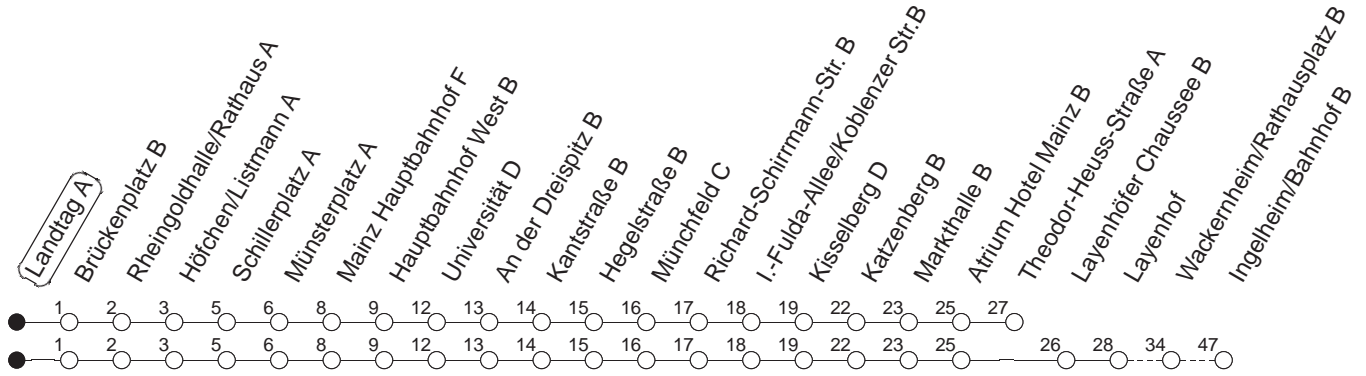

91

Landtag A

BUS

→ Ingelheim/Bahnhof

🕒	Montag bis Donnerstag	Freitag	Samstag	Sonn- und Feiertag
4			50T	50T
5			50A	50T
6				50T
7				50T
8				
9				
10				
11				
12				
13				
14				
15				
16				
17				
18				
19				
20				
21				
22	50T			50T
23	20W 50T	50T	50T	20W 50T
0	50	20 50	20 50	50
1		50	50	
2		50W	50W	
3		50T	50T	

T : Bis Finthen/Theodor-Heuss-Straße
 W : Nur bis Wackernheim/Rathausplatz

A : Nur bis Finthen/Atrium Hotel Mainz

gültig ab: ab 11.12.2022

In Nächten vor Feiertagen gilt auf dieser Linie der Freitagsfahrplan.