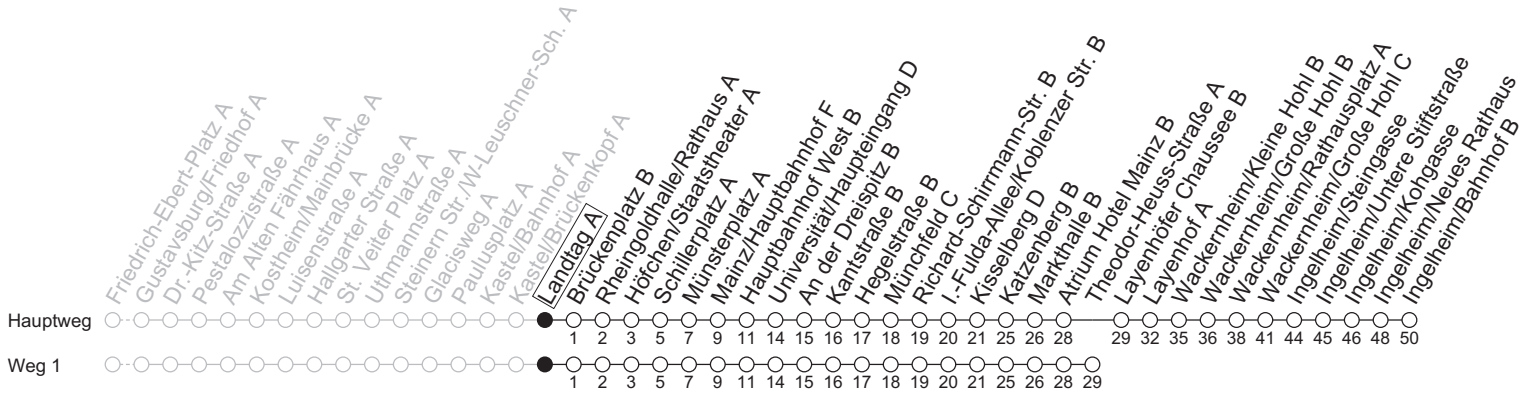

91

Landtag A

→ Ingelheim/Bahnhof B

	Nächte Mo./Di. bis Do./Fr.	Nacht Freitag auf Samstag	Samstag	Sonn-/Feiertag
4			50 ₁	50 ₁
5			50 _b	50 ₁
6			50	50 ₁
7			18 48 _a	50
8				50 ₁
9				18 48 ₁
10				
11				
12				
13				
14				
15				
16				
17				
18				
19				
20				
21				
22	50 ₁	50 ₁	50 ₁	50 ₁
23	20 _a 50 ₁	20 50 ₁	20 50 ₁	20 _a 50 ₁
0	50	20 50	20 50	50
1		50	50	
2		50 _a	50 _a	
3		50 ₁	50 ₁	

1: fährt Weg 1

a: nur bis Wackernheim/Rathausplatz A

b: nur bis Atrium Hotel Mainz B

gültig ab: 13.04.2026

In Nächten vor Feiertagen gilt auf dieser Linie der Freitagsfahrplan

Weitere Informationen im Verkehrs-Center Mainz (Tel. 0 61 31 - 12 77 77) und www.mainzer-mobilitaet.de