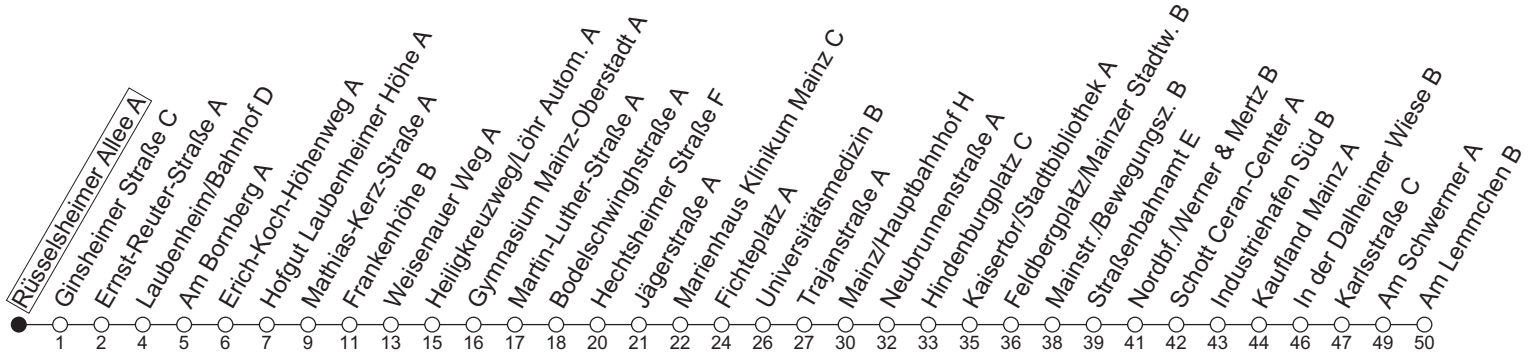

# 76

# Rüsselsheimer Allee A

→ Mainz-Mombach/Am Lemmchen B

	Mo-Fr an Schultagen	Mo-Fr (Ferien)	Samstag
5	27 <sub>b</sub>	27 <sub>b</sub>	
6	07 33	07 33	
7	03 18 <sub>a</sub> 33 48 <sub>a</sub>	03 33	
8	03 33	03 33	
9	03 33	03 33	33
10	03 33	03 33	03 33
11	03 33	03 33	03 33
12	03 33	03 33	03 33
13	03 33	03 33	03 33
14	03 33	03 33	03 33
15	03 33	03 33	03 33
16	03 33	03 33	03 33
17	03 33	03 33	03 33
18	03 33	03 33	03
19	03 37	03 37	
20	07	07	

a : nur bis Mainstr./Bewegungsz. B

b : nur bis Mainz/Hauptbahnhof H

gültig ab: 13.04.2026

Ferien RLP: 20.12.25-07.01.26 / 16.-17.02. / 28.03.-12.04. / 15.05. / 05.06. / 27.06.-09.08. / 03.10.-18.10.26

Weitere Informationen im Verkehrs-Center Mainz (Tel. 0 61 31 - 12 77 77) und [www.mainzer-mobilitaet.de](http://www.mainzer-mobilitaet.de)