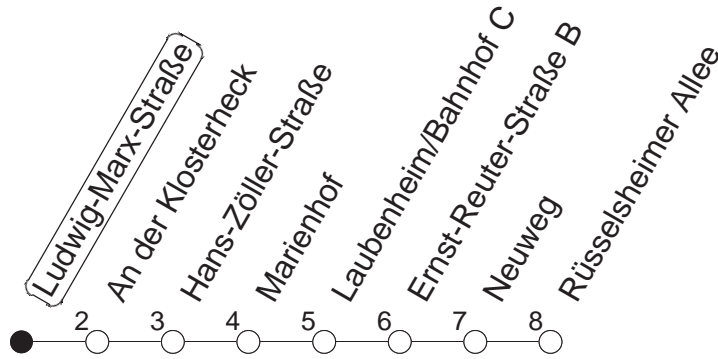

# 90

## Ludwig-Marx-Straße

BUS

→ Laubenheim/Rüsselsheimer Allee

🕒	Nächte auf Mo.-Fr.		Nächte auf Sa.		Nächte auf Sonn-/Feiertage		Besondere Feiertage*	
23	20	50					20	50
0	20						20	
1	20		20	50	20	50	20	
2			20		20		20	
3			21		21		20	
4			20		20		20	
5			20		20		20	
6			20		20		20	
7					20		20 <sub>so</sub>	
8					20		20 <sub>so</sub>	