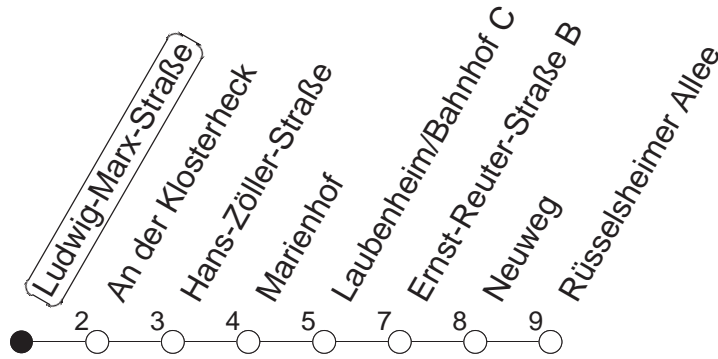

90

Ludwig-Marx-Straße

BUS

→ Laubenheim/Rüsselsheimer Allee

🕒	Nächte auf Mo.-Fr.		Nächte auf Sa.		Nächte auf Sonn-/Feiertage		Besondere Feiertage*	
23	19	49					19	49
0	19						19	
1	19		19	49	19	49	22	
2			19		19		22	
3			19		19		19	
4			19		19		19	
5			19		19		19	
6			19		19		19	
7					19		19 _n	
8					19		19 _n	

_n : Nicht am Morgen des Karsamstags

gültig ab: 01.04.22

* Diese Spalte gilt in den Nächten Karfreitag auf Karsamstag; Ostersonntag auf Ostermontag; Pfingstsonntag auf Pfingstmontag; 02. auf 03.10.22.

Weitere Infos im Verkehrs Center Mainz (Tel. 0 61 31 - 12 77 77) und www.mainzer-mobilitaet.de