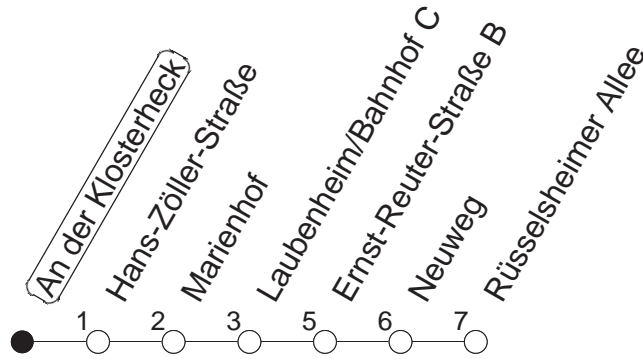

90

An der Klosterheck

BUS

→ Laubenheim/Rüsselsheimer Allee

🕒	Nächte auf Mo.-Fr.		Nächte auf Sa.		Nächte auf Sonn-/Feiertage		Besondere Feiertage*	
23	21	51					21	51
0	21						21	
1	21		21	51	21	51	24	
2			21		21		24	
3			21		21		21	
4			21		21		21	
5			21		21		21	
6			21		21		21	
7					21		21 _n	
8					21		21 _n	

_n : Nicht am Morgen des Karsamstags

gültig ab: 01.04.22

* Diese Spalte gilt in den Nächten Karfreitag auf Karsamstag; Ostersonntag auf Ostermontag; Pfingstsonntag auf Pfingstmontag; 02. auf 03.10.22.

Weitere Infos im Verkehrs Center Mainz (Tel. 0 61 31 - 12 77 77) und www.mainzer-mobilitaet.de