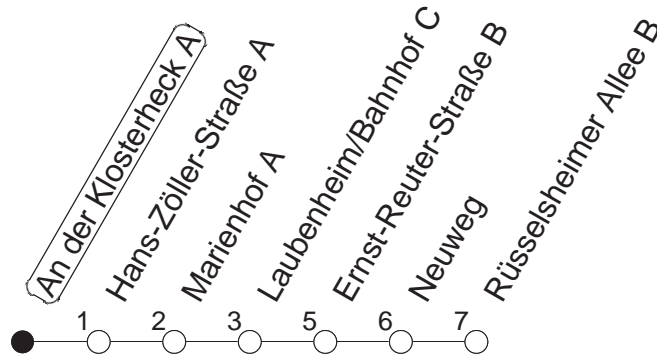

90

An der Klosterheck A

BUS

→ Laubenheim/Rüsselsheimer Allee

🕒	Montag bis Donnerstag	Freitag	Samstag	Sonn- und Feiertag
4			21	21
5			21	21
6			21	21
7				21
8				21
9				
10				
11				
12				
13				
14				
15				
16				
17				
18				
19				
20				
21				
22				
23	21 51			21 51
0	21	21 51	21 51	21
1	21	21	21	24
2		21	21	
3		21	21	

gültig ab: ab 11.12.2022

In Nächten vor Feiertagen gilt auf dieser Linie der Freitagsfahrplan.

Weitere Infos im Verkehrs Center Mainz (Tel. 0 61 31 - 12 77 77) und www.mainzer-mobilitaet.de