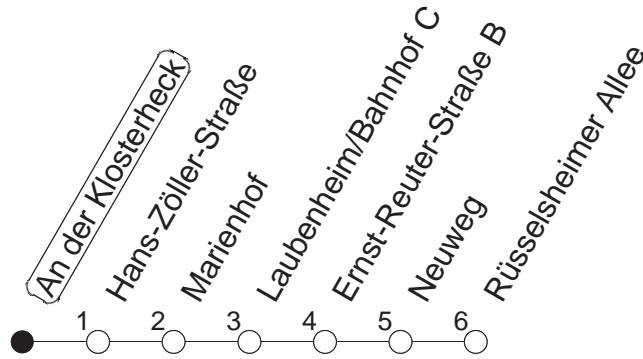

90

An der Klosterheck

BUS

→ Laubenheim/Rüsselsheimer Allee

🕒	Nächte auf Mo.-Fr.		Nächte auf Sa.		Nächte auf Sonn-/Feiertage		Besondere Feiertage*	
23	22	52					22	52
0	22						22	
1	22		22	52	22	52	22	
2			22		22		22	
3			23		23		22	
4			22		22		22	
5			22		22		22	
6			22		22		22	
7					22		22 _{So}	
8					22		22 _{So}	

So : Nicht an Samstagmorgen

gültig ab: 13.12.20

* Nächte 25. auf 26. u. 26. auf 27.12.; 01. auf 02.01.; Karfreitag auf -samstag; Ostersonntag auf -montag; 01. auf 02.05; Pfingstsonntag auf -montag

Weitere Infos im Verkehrs Center Mainz (Tel. 0 61 31 - 12 77 77) und www.mainzer-mobilitaet.de