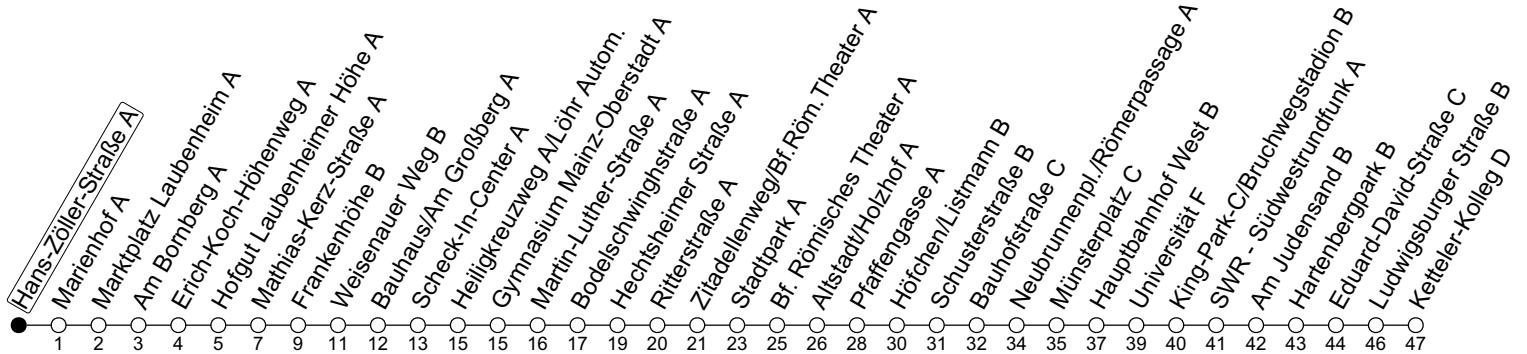

64

Hans-Zöller-Straße A

→ Mainz-Hartenberg/Ketteler-Kolleg D

	Montag-Freitag	Samstag	Sonn-/Feiertag
5	05 37		
6	07	06	
7		06 36	
8		06 37	06
9			06 36
10			06 36
11			06 36
12			06 36
13			06 36
14			06 36
15			06 36
16			06 36
17			06 36
18		36	06 36
19		06 36	06 36
20	36	06 36	06 36
21	06 36	06 36	06 36
22	06 36 ^{Fn} 52 ^{FLamd}	06 36	06 52 ^{FLa}
23	06 ^{Fn} 52 ^{FLFna}	06 52 ^{FLa}	

a : nur bis Frankenhöhe B

Fn : Nur Nacht Freitag auf Samstag und Nacht vor Feiertag auf den Feiertag

md : Nur Montag - Donnerstag, nicht in den Nächten vor Feiertagen

FL : Ab Frankenhöhe weiter als Linie 93 über Hauptbahnhof in Richtung Lerchenberg

gültig ab: 10.12.2023

Ferien RLP: 27.12.23-06.01.24 / 12.-14.02. / 25.03.-02.04. / 10.05. / 21.-31.05. / 15.07.-23.08. / 04.10. / 14.10.-25.10.24

Weitere Informationen im Verkehrs-Center Mainz (Tel. 0 61 31 - 12 77 77) und www.mainzer-mobilitaet.de